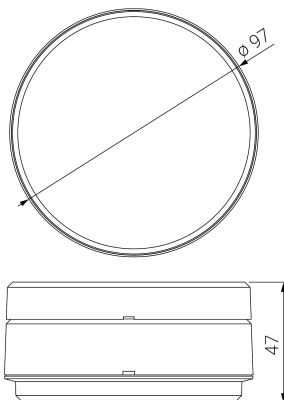

UNE 60598-2-22
230V 50/60HZ

Alumbrado de Emergencia: ARQUE. Referencia: QVL-200, fabricado por Normalux. Lúmenes 200 lm. Autonomía (h) 1h. Modo de funcionamiento: Permanente - No Permanente. Tipo de instalación: Superficie. Fuente de Luz: Led. Batería de: Ni-Cd 3.6V/750mAh. IP: 44. IK: 09. Versión: Estándar. Acabado: Blanco. Carcasa de: Policarbonato. Voltaje: 230V 50/60Hz. Dimensiones (mm): 97 x 97 x 47 mm. Manufacturado según la normativa UNE 60598-2-22. Compatible con telemando S-TE.

Dimensiones (mm):

Datos fotométricos: