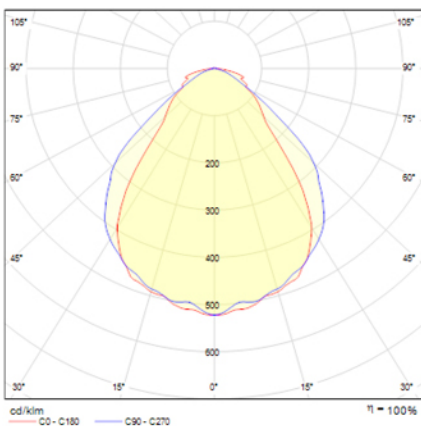

STYLO

Ficha técnica

Alumbrado de Emergencia

Ref. S-100L

Dimensiones (mm):

Datos fotométricos:

UNE 60598-2-22
230V 50/60HZ

Alumbrado de Emergencia: STYLO. Referencia: S-100L, fabricado por Normalux. Lúmenes 115 lm. Autonomía (h) 1h. Modo de funcionamiento: No permanente. Tipo de instalación: Superficie. Fuente de Luz: Led. Batería de: Ni-Cd 3.6V/600mAh. IP: 44. IK: 04. Versión: Estándar. Acabado: Blanco. Carcasa de: PC+ABS Autoextinguible. Voltaje: 230V 50/60Hz. Dimensiones (mm): 252 x 100 x 40 mm. Manufacturado según la normativa UNE 60598-2-22. Compatible con telexmando S-TE.

Lúmenes	115 lm
Temperatura de color (K)	5700
Fuente de Luz	Led
Autonomía (h)	1h
Batería	Ni-Cd 3.6V/600mAh
Tiempo de carga	max. 12 h
Potencia (W)	1W
Modo de funcionamiento	No permanente
Clase	II
IP	44
IK	04
Temperatura de funcionamiento (°C)	5 a 35
Telexmandable	Si