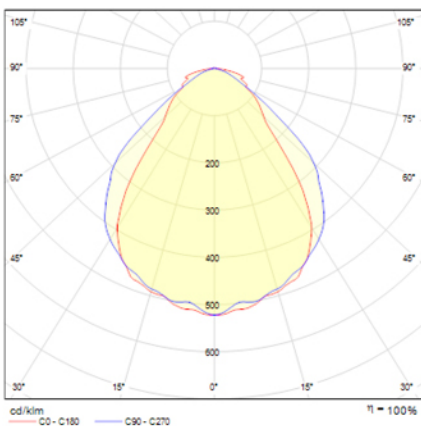

STYLO

Ficha técnica

Alumbrado de Emergencia

Ref. S-100L-1

Dimensiones (mm):

Datos fotométricos:

UNE 60598-2-22
230V 50/60HZ

Alumbrado de Emergencia: STYLO. Referencia: S-100L-1, fabricado por Normalux. Lúmenes 115 lm. Autonomía (h) 1h. Modo de funcionamiento: No permanente. Tipo de instalación: Superficie. Fuente de Luz: Led. Batería de: Ni-Cd 3.6V/600mAh. IP: 44. IK: 04. Versión: Estándar. Acabado: Antracita. Carcasa de: PC+ABS Autoextinguible. Voltaje: 230V 50/60Hz. Dimensiones (mm): 252 x 100 x 40 mm. Manufacturado según la normativa UNE 60598-2-22. Compatible con telemando S-TE.

Lúmenes	115 lm
Temperatura de color (K)	5700
Fuente de Luz	Led
Autonomía (h)	1h
Batería	Ni-Cd 3.6V/600mAh
Tiempo de carga	max. 12 h
Potencia (W)	1W
Modo de funcionamiento	No permanente
Clase	II
IP	44
IK	04
Temperatura de funcionamiento (°C)	5 a 35
Telemandable	Si