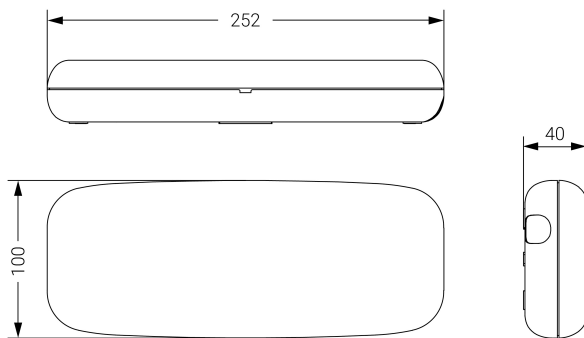

STYLO

Ficha técnica

Alumbrado de Emergencia

Ref. S-100L-1

Dimensiones (mm):

Datos fotométricos:

UNE 60598-2-22
230V 50/60HZ

Alumbrado de Emergencia: STYLO. Referencia: S-100L-1, fabricado por Normalux. Lúmenes 115 lm. Autonomía (h) 1h. Modo de funcionamiento: No permanente. Tipo de instalación: Superficie. Fuente de Luz: Led. Batería de: Ni-Cd 3.6V/600mAh. IP: 44. IK: 04. Versión: Estándar. Acabado: Antracita. Carcasa de: PC+ABS Autoextinguible. Voltaje: 230V 50/60Hz. Dimensiones (mm): 252 x 100 x 40 mm. Manufacturado según la normativa UNE 60598-2-22. Compatible con telemando S-TE.

Lúmenes	115 lm
Temperatura de color (K)	5700
Fuente de Luz	Led
Autonomía (h)	1h
Batería	Ni-Cd 3.6V/600mAh
Tiempo de carga	max. 12 h
Potencia (W)	1W
Modo de funcionamiento	No permanente
Clase	II
IP	44
IK	04
Temperatura de funcionamiento (°C)	5 a 35
Telemandable	Si