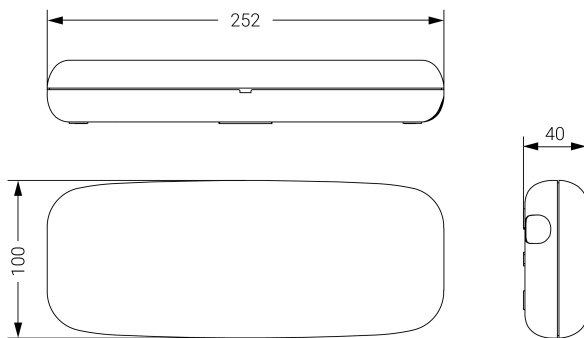

STYLO

Ficha técnica

Alumbrado de Emergencia

Ref. S-100L-2

UNE 60598-2-22
230V 50/60HZ

Alumbrado de Emergencia: STYLO. Referencia: S-100L-2, fabricado por Normalux. Lúmenes 115 lm. Autonomía (h) 1h. Modo de funcionamiento: No permanente. Tipo de instalación: Superficie. Fuente de Luz: Led. Batería de: Ni-Cd 3.6V/600mAh. IP: 44. IK: 04. Versión: Estándar. Acabado: Aluminio. Carcasa de: PC+ABS Autoextinguible. Voltaje: 230V 50/60Hz. Dimensiones (mm): 252 x 100 x 40 mm. Manufacturado según la normativa UNE 60598-2-22. Compatible con telemando S-TE.

Dimensiones (mm):

| | |
|------------------------------------|-------------------|
| Lúmenes | 115 lm |
| Temperatura de color (K) | 5700 |
| Fuente de Luz | Led |
| Autonomía (h) | 1h |
| Batería | Ni-Cd 3.6V/600mAh |
| Tiempo de carga | max. 12 h |
| Potencia (W) | 1W |
| Modo de funcionamiento | No permanente |
| Clase | II |
| IP | 44 |
| IK | 04 |
| Temperatura de funcionamiento (°C) | 5 a 35 |
| Telemandable | Si |

Datos fotométricos: