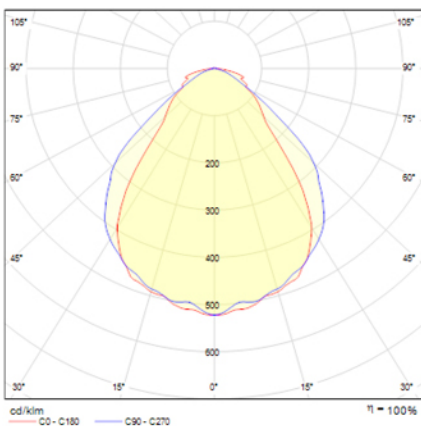

## Ficha técnica

Alumbrado de Emergencia

Ref. S-150L

Dimensiones (mm):

Datos fotométricos:

**UNE 60598-2-22**  
**230V 50/60HZ**

Alumbrado de Emergencia: STYLO. Referencia: S-150L, fabricado por Normalux. Lúmenes 160 lm. Autonomía (h) 1h. Modo de funcionamiento: No permanente. Tipo de instalación: Superficie. Fuente de Luz: Led. Batería de: Ni-Cd 3.6V/600mAh. IP: 44. IK: 04. Versión: Estándar. Acabado: Blanco. Carcasa de: PC+ABS Autoextinguible. Voltaje: 230V 50/60Hz. Dimensiones (mm): 252 x 100 x 40 mm. Manufacturado según la normativa UNE 60598-2-22. Compatible con telexmando S-TE.