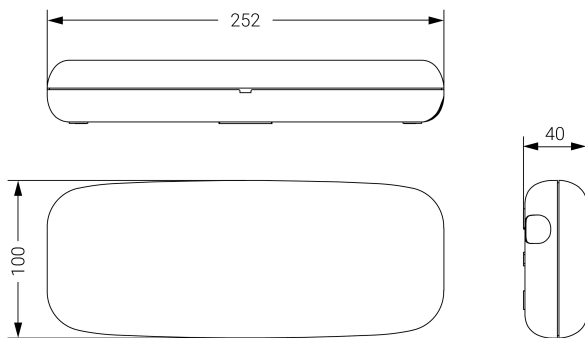

STYLO

Ficha técnica

Alumbrado de Emergencia

Ref. S-200L

Dimensiones (mm):

Datos fotométricos:

UNE 60598-2-22
230V 50/60HZ

Alumbrado de Emergencia: STYLO. Referencia: S-200L, fabricado por Normalux. Lúmenes 195 lm. Autonomía (h) 1h. Modo de funcionamiento: No permanente. Tipo de instalación: Superficie. Fuente de Luz: Led. Batería de: Ni-Cd 3.6V/750mAh. IP: 44. IK: 04. Versión: Estándar. Acabado: Blanco. Carcasa de: PC+ABS Autoextinguible. Voltaje: 230V 50/60Hz. Dimensiones (mm): 252 x 100 x 40 mm. Manufacturado según la normativa UNE 60598-2-22. Compatible con telexmando S-TE.

Lúmenes	195 lm
Temperatura de color (K)	5700
Fuente de Luz	Led
Autonomía (h)	1h
Batería	Ni-Cd 3.6V/750mAh
Tiempo de carga	max. 12 h
Potencia (W)	1W
Modo de funcionamiento	No permanente
Clase	II
IP	44
IK	04
Temperatura de funcionamiento (°C)	5 a 35
Telexmandable	Si