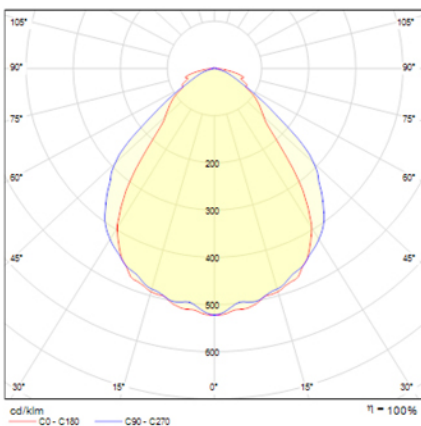

STYLO

Ficha técnica

Alumbrado de Emergencia

Ref. S-200L

Dimensiones (mm):

Datos fotométricos:

UNE 60598-2-22
230V 50/60HZ

Alumbrado de Emergencia: STYLO. Referencia: S-200L, fabricado por Normalux. Lúmenes 195 lm. Autonomía (h) 1h. Modo de funcionamiento: No permanente. Tipo de instalación: Superficie. Fuente de Luz: Led. Batería de: Ni-Cd 3.6V/750mAh. IP: 44. IK: 04. Versión: Estándar. Acabado: Blanco. Carcasa de: PC+ABS Autoextinguible. Voltaje: 230V 50/60Hz. Dimensiones (mm): 252 x 100 x 40 mm. Manufacturado según la normativa UNE 60598-2-22. Compatible con telexmando S-TE.

Lúmenes	195 lm
Temperatura de color (K)	5700
Fuente de Luz	Led
Autonomía (h)	1h
Batería	Ni-Cd 3.6V/750mAh
Tiempo de carga	max. 12 h
Potencia (W)	1W
Modo de funcionamiento	No permanente
Clase	II
IP	44
IK	04
Temperatura de funcionamiento (°C)	5 a 35
Telexmandable	Si