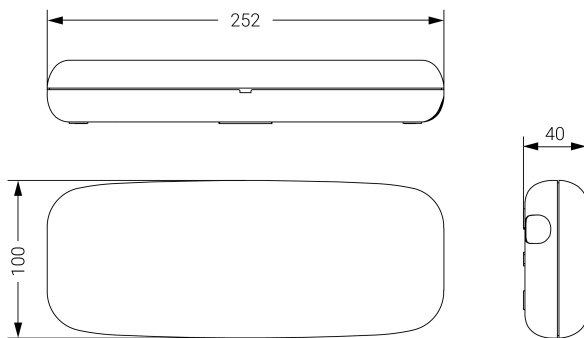

STYLO

Ficha técnica

Alumbrado de Emergencia

Ref. S-200L-1

UNE 60598-2-22
230V 50/60HZ

Alumbrado de Emergencia: STYLO. Referencia: S-200L-1, fabricado por Normalux. Lúmenes 195 lm. Autonomía (h) 1h. Modo de funcionamiento: No permanente. Tipo de instalación: Superficie. Fuente de Luz: Led. Batería de: Ni-Cd 3.6V/750mAh. IP: 44. IK: 04. Versión: Estándar. Acabado: Antracita. Carcasa de: PC+ABS Autoextinguible. Voltaje: 230V 50/60Hz. Dimensiones (mm): 252 x 100 x 40 mm. Manufacturado según la normativa UNE 60598-2-22. Compatible con telemando S-TE.

Dimensiones (mm):

Lúmenes	195 lm
Temperatura de color (K)	5700
Fuente de Luz	Led
Autonomía (h)	1h
Batería	Ni-Cd 3.6V/750mAh
Tiempo de carga	max. 12 h
Potencia (W)	1W
Modo de funcionamiento	No permanente
Clase	II
IP	44
IK	04
Temperatura de funcionamiento (°C)	5 a 35
Telemandable	Si

Datos fotométricos: