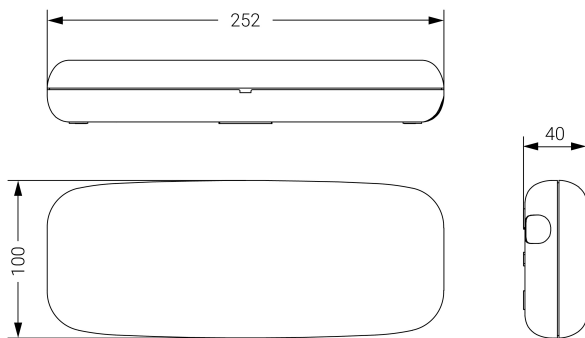

STYLO

Ficha técnica

Alumbrado de Emergencia

Ref. S-200L-2

UNE 60598-2-22
230V 50/60HZ

Alumbrado de Emergencia: STYLO. Referencia: S-200L-2, fabricado por Normalux. Lúmenes 195 lm. Autonomía (h) 1h. Modo de funcionamiento: No permanente. Tipo de instalación: Superficie. Fuente de Luz: Led. Batería de: Ni-Cd 3.6V/750mAh. IP: 44. IK: 04. Versión: Estándar. Acabado: Aluminio. Carcasa de: PC+ABS Autoextinguible. Voltaje: 230V 50/60Hz. Dimensiones (mm): 252 x 100 x 40 mm. Manufacturado según la normativa UNE 60598-2-22. Compatible con telemando S-TE.

Dimensiones (mm):

Lúmenes	195 lm
Temperatura de color (K)	5700
Fuente de Luz	Led
Autonomía (h)	1h
Batería	Ni-Cd 3.6V/750mAh
Tiempo de carga	max. 12 h
Potencia (W)	1W
Modo de funcionamiento	No permanente
Clase	II
IP	44
IK	04
Temperatura de funcionamiento (°C)	5 a 35
Telemandable	Si

Datos fotométricos: