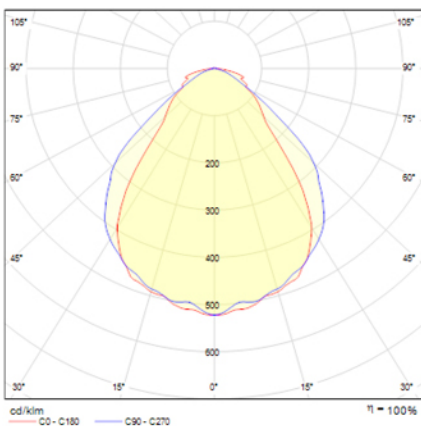

## Ficha técnica

Alumbrado de Emergencia

Ref. S-300L

Dimensiones (mm):

Datos fotométricos:

**UNE 60598-2-22**  
**230V 50/60HZ**

Alumbrado de Emergencia: STYLO. Referencia: S-300L, fabricado por Normalux. Lúmenes 320 lm. Autonomía (h) 1h. Modo de funcionamiento: No permanente. Tipo de instalación: Superficie. Fuente de Luz: Led. Batería de: Ni-Cd 4.8V/750mAh. IP: 44. IK: 04. Versión: Estándar. Acabado: Blanco. Carcasa de: PC+ABS Autoextinguible. Voltaje: 230V 50/60Hz. Dimensiones (mm): 252 x 100 x 40 mm. Manufacturado según la normativa UNE 60598-2-22. Compatible con telemando S-TE.