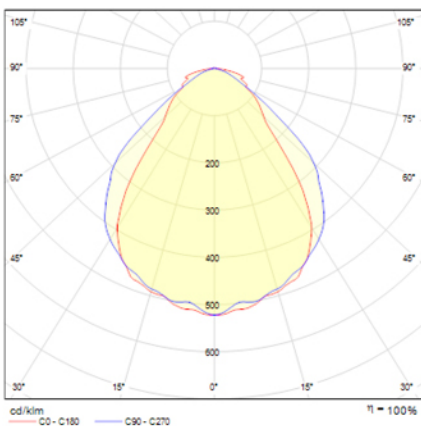

STYLO

Ficha técnica

Alumbrado de Emergencia

Ref. S-30L

Dimensiones (mm):

Datos fotométricos:

UNE 60598-2-22
230V 50/60HZ

Alumbrado de Emergencia: STYLO. Referencia: S-30L, fabricado por Normalux. Lúmenes 40 lm. Autonomía (h) 1h. Modo de funcionamiento: No permanente. Tipo de instalación: Superficie. Fuente de Luz: Led. Batería de: Ni-Cd 3.6V/300mAh. IP: 44. IK: 04. Versión: Estándar. Acabado: Blanco. Carcasa de: PC+ABS Autoextinguible. Voltaje: 230V 50/60Hz. Dimensiones (mm): 252 x 100 x 40 mm. Manufacturado según la normativa UNE 60598-2-22. Compatible con telexmando S-TE.

Lúmenes	40 lm
Temperatura de color (K)	5700
Fuente de Luz	Led
Autonomía (h)	1h
Batería	Ni-Cd 3.6V/300mAh
Tiempo de carga	max. 24 h
Potencia (W)	0,4W
Modo de funcionamiento	No permanente
Clase	II
IP	44
IK	04
Temperatura de funcionamiento (°C)	5 a 35
Telexmandable	Si