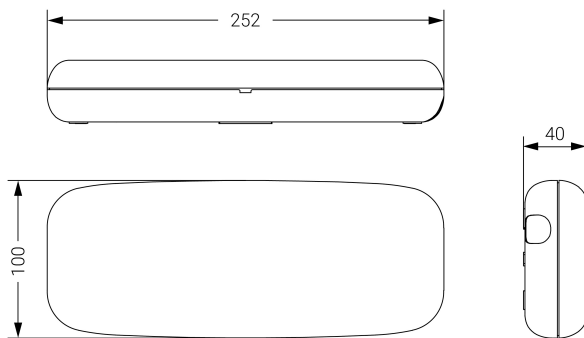

STYLO

Ficha técnica

Alumbrado de Emergencia

Ref. S-30L

Dimensiones (mm):

Datos fotométricos:

UNE 60598-2-22
230V 50/60HZ

Alumbrado de Emergencia: STYLO. Referencia: S-30L, fabricado por Normalux. Lúmenes 40 lm. Autonomía (h) 1h. Modo de funcionamiento: No permanente. Tipo de instalación: Superficie. Fuente de Luz: Led. Batería de: Ni-Cd 3.6V/300mAh. IP: 44. IK: 04. Versión: Estándar. Acabado: Blanco. Carcasa de: PC+ABS Autoextinguible. Voltaje: 230V 50/60Hz. Dimensiones (mm): 252 x 100 x 40 mm. Manufacturado según la normativa UNE 60598-2-22. Compatible con telexmando S-TE.

Lúmenes	40 lm
Temperatura de color (K)	5700
Fuente de Luz	Led
Autonomía (h)	1h
Batería	Ni-Cd 3.6V/300mAh
Tiempo de carga	max. 24 h
Potencia (W)	0,4W
Modo de funcionamiento	No permanente
Clase	II
IP	44
IK	04
Temperatura de funcionamiento (°C)	5 a 35
Telexmandable	Si