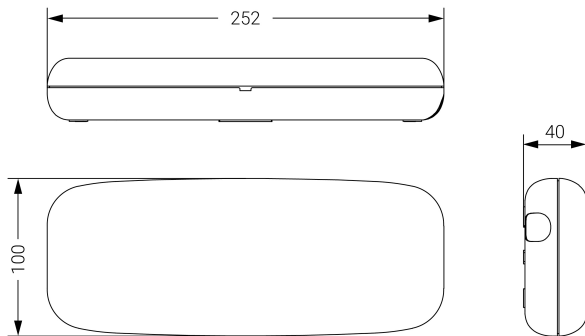

STYLO

Ficha técnica

Alumbrado de Emergencia

Ref. S-400L

Dimensiones (mm):

UNE 60598-2-22
230V 50/60HZ

Alumbrado de Emergencia: STYLO. Referencia: S-400L, fabricado por Normalux. Lúmenes 385 lm. Autonomía (h) 1h. Modo de funcionamiento: No permanente. Tipo de instalación: Superficie. Fuente de Luz: Led. Batería de: Ni-Cd 6V/750mAh. IP: 44. IK: 04. Versión: Estándar. Acabado: Blanco. Carcasa de: PC+ABS Autoextinguible. Voltaje: 230V 50/60Hz. Dimensiones (mm): 252 x 100 x 40 mm. Manufacturado según la normativa UNE 60598-2-22. Compatible con telemando S-TE.

Datos fotométricos: