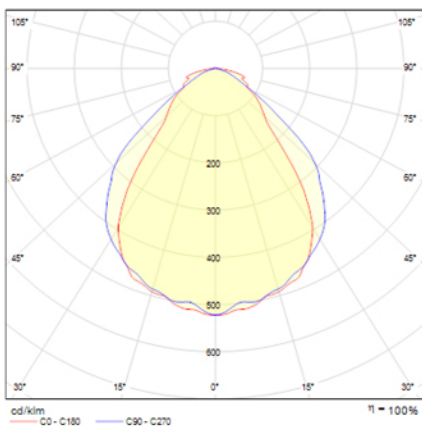

STYLO

Ficha técnica

Alumbrado de Emergencia

Ref. S-500L-1

Dimensiones (mm):

Datos fotométricos:

UNE 60598-2-22
230V 50/60HZ

Alumbrado de Emergencia: STYLO. Referencia: S-500L-1, fabricado por Normalux. Lúmenes 500 lm. Autonomía (h) 1h. Modo de funcionamiento: No permanente. Tipo de instalación: Superficie. Fuente de Luz: Led. Batería de: Ni-Mh 7.2V/850mAh. IP: 44. IK: 04. Versión: Estándar. Acabado: Antracita. Carcasa de: PC+ABS Autoextinguible. Voltaje: 230V 50/60Hz. Dimensiones (mm): 252 x 100 x 40 mm. Manufacturado según la normativa UNE 60598-2-22. Compatible con telemando S-TE.

Lúmenes	500 lm
Temperatura de color (K)	5700
Fuente de Luz	Led
Autonomía (h)	1h
Batería	Ni-Mh 7.2V/850mAh
Tiempo de carga	max. 24 h
Potencia (W)	1,1W
Modo de funcionamiento	No permanente
Clase	II
IP	44
IK	04
Temperatura de funcionamiento (°C)	5 a 35
Telemandable	Si