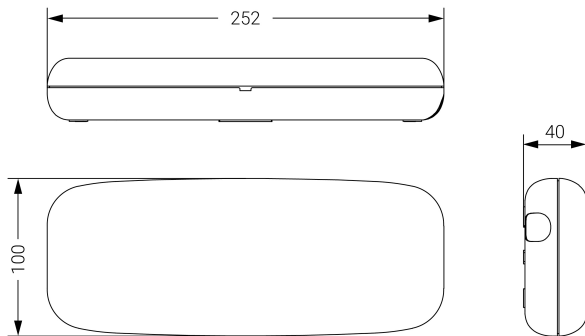

STYLO

Ficha técnica

Alumbrado de Emergencia

Ref. S-60L

Dimensiones (mm):

Datos fotométricos:

UNE 60598-2-22
230V 50/60HZ

Alumbrado de Emergencia: STYLO. Referencia: S-60L, fabricado por Normalux. Lúmenes 70 lm. Autonomía (h) 1h. Modo de funcionamiento: No permanente. Tipo de instalación: Superficie. Fuente de Luz: Led. Batería de: Ni-Cd 3.6V/300mAh. IP: 44. IK: 04. Versión: Estándar. Acabado: Blanco. Carcasa de: PC+ABS Autoextinguible. Voltaje: 230V 50/60Hz. Dimensiones (mm): 252 x 100 x 40 mm. Manufacturado según la normativa UNE 60598-2-22. Compatible con telemando S-TE.

Lúmenes	70 lm
Temperatura de color (K)	5700
Fuente de Luz	Led
Autonomía (h)	1h
Batería	Ni-Cd 3.6V/300mAh
Tiempo de carga	max. 24 h
Potencia (W)	0,4W
Modo de funcionamiento	No permanente
Clase	II
IP	44
IK	04
Temperatura de funcionamiento (°C)	5 a 35
Telemandable	Si