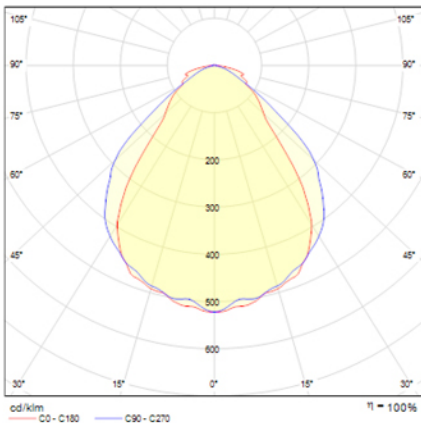

STYLO

Ficha técnica

Alumbrado de Emergencia

Ref. S-60L

Dimensiones (mm):

Datos fotométricos:

UNE 60598-2-22
230V 50/60HZ

Alumbrado de Emergencia: STYLO. Referencia: S-60L, fabricado por Normalux. Lúmenes 70 lm. Autonomía (h) 1h. Modo de funcionamiento: No permanente. Tipo de instalación: Superficie. Fuente de Luz: Led. Batería de: Ni-Cd 3.6V/300mAh. IP: 44. IK: 04. Versión: Estándar. Acabado: Blanco. Carcasa de: PC+ABS Autoextinguible. Voltaje: 230V 50/60Hz. Dimensiones (mm): 252 x 100 x 40 mm. Manufacturado según la normativa UNE 60598-2-22. Compatible con telemando S-TE.

Lúmenes	70 lm
Temperatura de color (K)	5700
Fuente de Luz	Led
Autonomía (h)	1h
Batería	Ni-Cd 3.6V/300mAh
Tiempo de carga	max. 24 h
Potencia (W)	0,4W
Modo de funcionamiento	No permanente
Clase	II
IP	44
IK	04
Temperatura de funcionamiento (°C)	5 a 35
Telemandable	Si