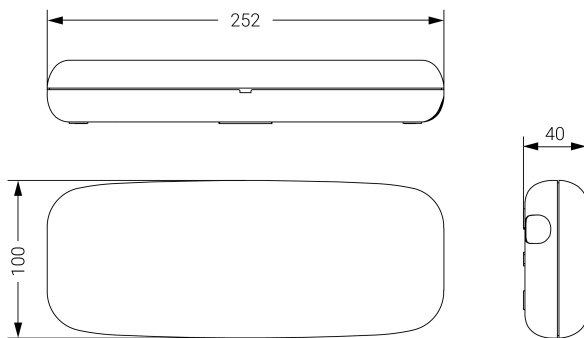

STYLO

Ficha técnica

Alumbrado de Emergencia

Ref. S-60L-1

UNE 60598-2-22
230V 50/60HZ

Alumbrado de Emergencia: STYLO. Referencia: S-60L-1, fabricado por Normalux. Lúmenes 70 lm. Autonomía (h) 1h. Modo de funcionamiento: No permanente. Tipo de instalación: Superficie. Fuente de Luz: Led. Batería de: Ni-Cd 3.6V/300mAh. IP: 44. IK: 04. Versión: Estándar. Acabado: Antracita. Carcasa de: PC+ABS Autoextinguible. Voltaje: 230V 50/60Hz. Dimensiones (mm): 252 x 100 x 40 mm. Manufacturado según la normativa UNE 60598-2-22. Compatible con telemando S-TE.

Dimensiones (mm):

Lúmenes	70 lm
Temperatura de color (K)	5700
Fuente de Luz	Led
Autonomía (h)	1h
Batería	Ni-Cd 3.6V/300mAh
Tiempo de carga	max. 24 h
Potencia (W)	0,4W
Modo de funcionamiento	No permanente
Clase	II
IP	44
IK	04
Temperatura de funcionamiento (°C)	5 a 35
Telemandable	Si

Datos fotométricos: