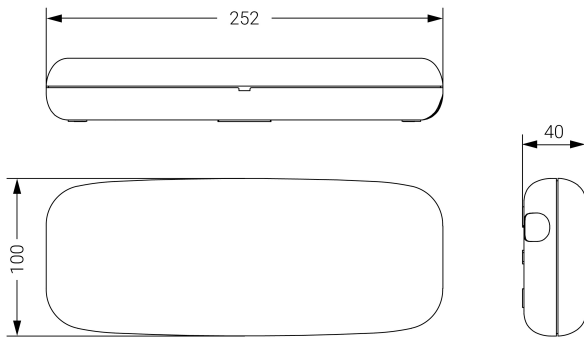

## Ficha técnica

Alumbrado de Emergencia

Ref. S2-200L-1

Dimensiones (mm):

Datos fotométricos:

**UNE 60598-2-22**  
**230V 50/60HZ**

Alumbrado de Emergencia: STYLO. Referencia: S2-200L-1, fabricado por Normalux. Lúmenes 270 lm. Autonomía (h) 2h. Modo de funcionamiento: No permanente. Tipo de instalación: Superficie. Fuente de Luz: Led. Batería de: Ni-Cd 7.2V/750mAh. IP: 44. IK: 04. Versión: Estándar. Acabado: Antracita. Carcasa de: PC+ABS Autoextinguible. Voltaje: 230V 50/60Hz. Dimensiones (mm): 252 x 100 x 40 mm. Manufacturado según la normativa UNE 60598-2-22. Compatible con teledando S-TE.

Lúmenes	270 lm
Temperatura de color (K)	5700
Fuente de Luz	Led
Autonomía (h)	2h
Batería	Ni-Cd 7.2V/750mAh
Tiempo de carga	max. 24 h
Potencia (W)	1W
Modo de funcionamiento	No permanente
Clase	II
IP	44
IK	04
Temperatura de funcionamiento (°C)	5 a 35
Teledandable	Si