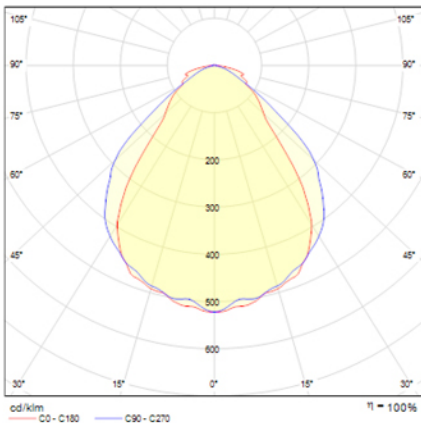

## Ficha técnica

Alumbrado de Emergencia

Ref. S2-200L-1

Dimensiones (mm):

Datos fotométricos:

**UNE 60598-2-22**  
**230V 50/60HZ**

Alumbrado de Emergencia: STYLO. Referencia: S2-200L-1, fabricado por Normalux. Lúmenes 270 lm. Autonomía (h) 2h. Modo de funcionamiento: No permanente. Tipo de instalación: Superficie. Fuente de Luz: Led. Batería de: Ni-Cd 7.2V/750mAh. IP: 44. IK: 04. Versión: Estándar. Acabado: Antracita. Carcasa de: PC+ABS Autoextinguible. Voltaje: 230V 50/60Hz. Dimensiones (mm): 252 x 100 x 40 mm. Manufacturado según la normativa UNE 60598-2-22. Compatible con teledando S-TE.