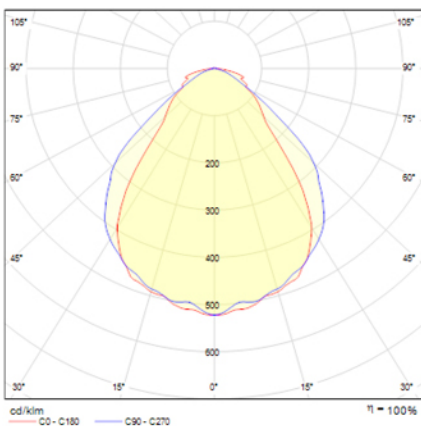

STYLO

Ficha técnica

Alumbrado de Emergencia

Ref. S2-200L-2

Dimensiones (mm):

Datos fotométricos:

UNE 60598-2-22
230V 50/60HZ

Alumbrado de Emergencia: STYLO. Referencia: S2-200L-2, fabricado por Normalux. Lúmenes 270 lm. Autonomía (h) 2h. Modo de funcionamiento: No permanente. Tipo de instalación: Superficie. Fuente de Luz: Led. Batería de: Ni-Cd 7.2V/750mAh. IP: 44. IK: 04. Versión: Estándar. Acabado: Aluminio. Carcasa de: PC+ABS Autoextinguible. Voltaje: 230V 50/60Hz. Dimensiones (mm): 252 x 100 x 40 mm. Manufacturado según la normativa UNE 60598-2-22. Compatible con telemando S-TE.

Lúmenes	270 lm
Temperatura de color (K)	5700
Fuente de Luz	Led
Autonomía (h)	2h
Batería	Ni-Cd 7.2V/750mAh
Tiempo de carga	max. 24 h
Potencia (W)	1W
Modo de funcionamiento	No permanente
Clase	II
IP	44
IK	04
Temperatura de funcionamiento (°C)	5 a 35
Telemandable	Si