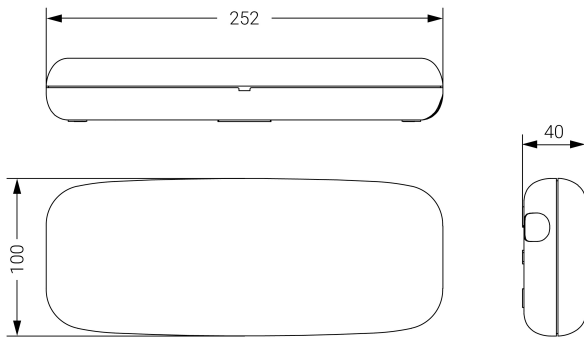

STYLO

Ficha técnica

Alumbrado de Emergencia

Ref. SA-100L

Dimensiones (mm):

Datos fotométricos:

UNE 60598-2-22
230V 50/60HZ

Alumbrado de Emergencia: STYLO. Referencia: SA-100L, fabricado por Normalux. Lúmenes 125 lm. Autonomía (h) 1h. Modo de funcionamiento: No permanente. Tipo de instalación: Superficie. Fuente de Luz: Led. Batería de: Ni-Cd 3.6V/600mAh. IP: 44. IK: 04. Versión: Autotest. Acabado: Blanco. Carcasa de: PC+ABS Autoextinguible. Voltaje: 230V 50/60Hz. Dimensiones (mm): 252 x 100 x 40 mm. Manufacturado según la normativa UNE 60598-2-22.

Lúmenes	125 lm
Temperatura de color (K)	5700
Fuente de Luz	Led
Autonomía (h)	1h
Batería	Ni-Cd 3.6V/600mAh
Tiempo de carga	max. 24 h
Potencia (W)	0,85W
Modo de funcionamiento	No permanente
Clase	II
IP	44
IK	04
Temperatura de funcionamiento (°C)	5 a 35