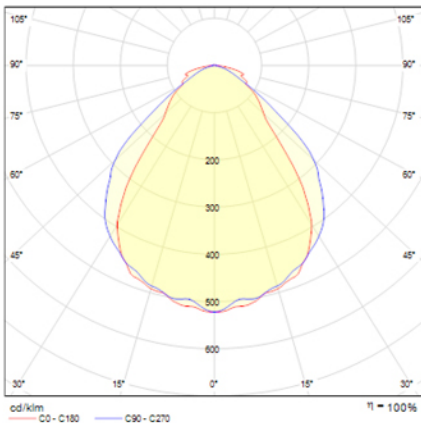

STYLO

Ficha técnica

Alumbrado de Emergencia

Ref. SA-100L

Dimensiones (mm):

Datos fotométricos:

UNE 60598-2-22
230V 50/60HZ

Alumbrado de Emergencia: STYLO. Referencia: SA-100L, fabricado por Normalux. Lúmenes 125 lm. Autonomía (h) 1h. Modo de funcionamiento: No permanente. Tipo de instalación: Superficie. Fuente de Luz: Led. Batería de: Ni-Cd 3.6V/600mAh. IP: 44. IK: 04. Versión: Autotest. Acabado: Blanco. Carcasa de: PC+ABS Autoextinguible. Voltaje: 230V 50/60Hz. Dimensiones (mm): 252 x 100 x 40 mm. Manufacturado según la normativa UNE 60598-2-22.

Lúmenes	125 lm
Temperatura de color (K)	5700
Fuente de Luz	Led
Autonomía (h)	1h
Batería	Ni-Cd 3.6V/600mAh
Tiempo de carga	max. 24 h
Potencia (W)	0,85W
Modo de funcionamiento	No permanente
Clase	II
IP	44
IK	04
Temperatura de funcionamiento (°C)	5 a 35