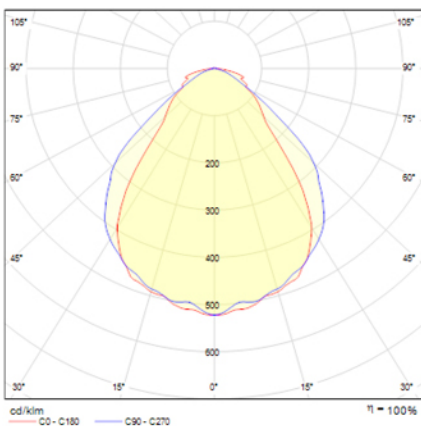

## Ficha técnica

Alumbrado de Emergencia

Ref. SA-150L

Dimensiones (mm):

Datos fotométricos:

**UNE 60598-2-22**  
**230V 50/60HZ**

Alumbrado de Emergencia: STYLO. Referencia: SA-150L, fabricado por Normalux. Lúmenes 160 lm. Autonomía (h) 1h. Modo de funcionamiento: No permanente. Tipo de instalación: Superficie. Fuente de Luz: Led. Batería de: Ni-Cd 3.6V/600mAh. IP: 44. IK: 04. Versión: Autotest. Acabado: Blanco. Carcasa de: PC+ABS Autoextinguible. Voltaje: 230V 50/60Hz. Dimensiones (mm): 252 x 100 x 40 mm. Manufacturado según la normativa UNE 60598-2-22.