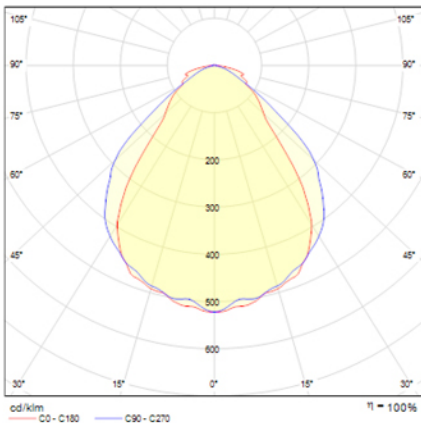

## Ficha técnica

Alumbrado de Emergencia

Ref. SA-150L-2

Dimensiones (mm):

Datos fotométricos:

**UNE 60598-2-22**  
**230V 50/60HZ**

Alumbrado de Emergencia: STYLO. Referencia: SA-150L-2, fabricado por Normalux. Lúmenes 160 lm. Autonomía (h) 1h. Modo de funcionamiento: No permanente. Tipo de instalación: Superficie. Fuente de Luz: Led. Batería de: Ni-Cd 3.6V/600mAh. IP: 44. IK: 04. Versión: Autotest. Acabado: Aluminio. Carcasa de: PC+ABS Autoextinguible. Voltaje: 230V 50/60Hz. Dimensiones (mm): 252 x 100 x 40 mm. Manufacturado según la normativa UNE 60598-2-22.