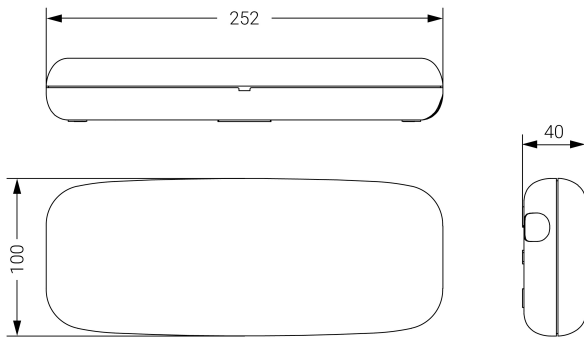

## Ficha técnica

Alumbrado de Emergencia

Ref. SA-150L-2

Dimensiones (mm):

Datos fotométricos:

**UNE 60598-2-22**  
**230V 50/60HZ**

Alumbrado de Emergencia: STYLO. Referencia: SA-150L-2, fabricado por Normalux. Lúmenes 160 lm. Autonomía (h) 1h. Modo de funcionamiento: No permanente. Tipo de instalación: Superficie. Fuente de Luz: Led. Batería de: Ni-Cd 3.6V/600mAh. IP: 44. IK: 04. Versión: Autotest. Acabado: Aluminio. Carcasa de: PC+ABS Autoextinguible. Voltaje: 230V 50/60Hz. Dimensiones (mm): 252 x 100 x 40 mm. Manufacturado según la normativa UNE 60598-2-22.

Lúmenes	160 lm
Temperatura de color (K)	5700
Fuente de Luz	Led
Autonomía (h)	1h
Batería	Ni-Cd 3.6V/600mAh
Tiempo de carga	max. 24 h
Potencia (W)	0,85W
Modo de funcionamiento	No permanente
Clase	II
IP	44
IK	04
Temperatura de funcionamiento (°C)	5 a 35