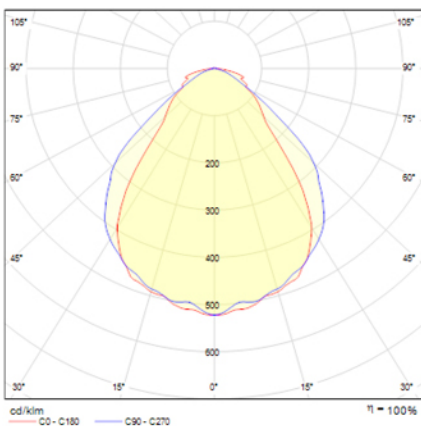

## Ficha técnica

Alumbrado de Emergencia

Ref. SA-200L

Dimensiones (mm):

Datos fotométricos:

**UNE 60598-2-22**  
**230V 50/60HZ**

Alumbrado de Emergencia: STYLO. Referencia: SA-200L, fabricado por Normalux. Lúmenes 195 lm. Autonomía (h) 1h. Modo de funcionamiento: No permanente. Tipo de instalación: Superficie. Fuente de Luz: Led. Batería de: Ni-Cd 3.6V/750mAh. IP: 44. IK: 04. Versión: Autotest. Acabado: Blanco. Carcasa de: PC+ABS Autoextinguible. Voltaje: 230V 50/60Hz. Dimensiones (mm): 252 x 100 x 40 mm. Manufacturado según la normativa UNE 60598-2-22.