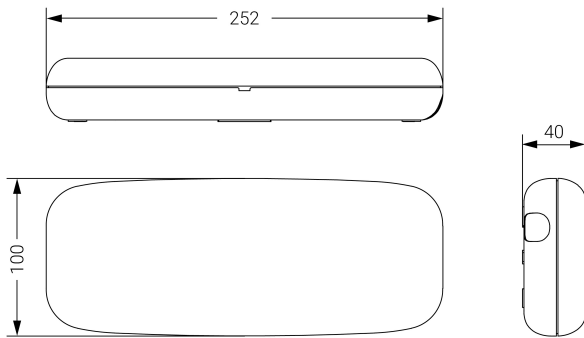

STYLO

Ficha técnica

Alumbrado de Emergencia
Ref. SA-300L

Dimensiones (mm):

Datos fotométricos:

UNE 60598-2-22
230V 50/60HZ

Alumbrado de Emergencia: STYLO. Referencia: SA-300L, fabricado por Normalux. Lúmenes 290 lm. Autonomía (h) 1h. Modo de funcionamiento: No permanente. Tipo de instalación: Superficie. Fuente de Luz: Led. Batería de: Ni-Cd 4.8V/750mAh. IP: 44. IK: 04. Versión: Autotest. Acabado: Blanco. Carcasa de: PC+ABS Autoextinguible. Voltaje: 230V 50/60Hz. Dimensiones (mm): 252 x 100 x 40 mm. Manufacturado según la normativa UNE 60598-2-22.

Lúmenes	290 lm
Temperatura de color (K)	5700
Fuente de Luz	Led
Autonomía (h)	1h
Batería	Ni-Cd 4.8V/750mAh
Tiempo de carga	max. 24 h
Potencia (W)	0,85W
Modo de funcionamiento	No permanente
Clase	II
IP	44
IK	04
Temperatura de funcionamiento (°C)	5 a 35