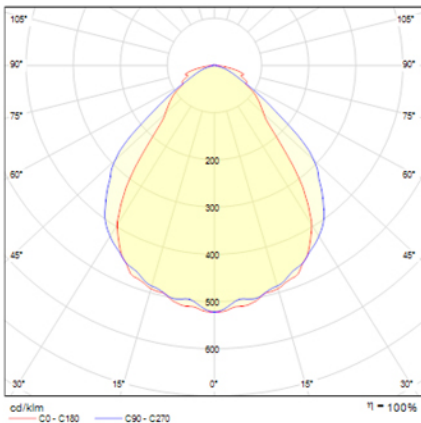

STYLO

Ficha técnica

Alumbrado de Emergencia
Ref. SA-300L

Dimensiones (mm):

Datos fotométricos:

UNE 60598-2-22
230V 50/60HZ

Alumbrado de Emergencia: STYLO. Referencia: SA-300L, fabricado por Normalux. Lúmenes 290 lm. Autonomía (h) 1h. Modo de funcionamiento: No permanente. Tipo de instalación: Superficie. Fuente de Luz: Led. Batería de: Ni-Cd 4.8V/750mAh. IP: 44. IK: 04. Versión: Autotest. Acabado: Blanco. Carcasa de: PC+ABS Autoextinguible. Voltaje: 230V 50/60Hz. Dimensiones (mm): 252 x 100 x 40 mm. Manufacturado según la normativa UNE 60598-2-22.

Lúmenes	290 lm
Temperatura de color (K)	5700
Fuente de Luz	Led
Autonomía (h)	1h
Batería	Ni-Cd 4.8V/750mAh
Tiempo de carga	max. 24 h
Potencia (W)	0,85W
Modo de funcionamiento	No permanente
Clase	II
IP	44
IK	04
Temperatura de funcionamiento (°C)	5 a 35