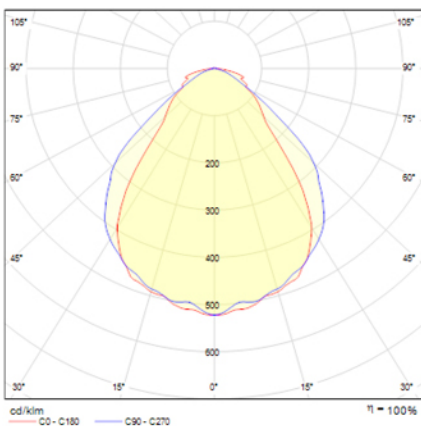

STYLO

Ficha técnica

Alumbrado de Emergencia

Ref. SA-300L-1

Dimensiones (mm):

Datos fotométricos:

UNE 60598-2-22
230V 50/60HZ

Alumbrado de Emergencia: STYLO. Referencia: SA-300L-1, fabricado por Normalux. Lúmenes 290 lm. Autonomía (h) 1h. Modo de funcionamiento: No permanente. Tipo de instalación: Superficie. Fuente de Luz: Led. Batería de: Ni-Cd 4.8V/750mAh. IP: 44. IK: 04. Versión: Autotest. Acabado: Antracita. Carcasa de: PC+ABS Autoextinguible. Voltaje: 230V 50/60Hz. Dimensiones (mm): 252 x 100 x 40 mm. Manufacturado según la normativa UNE 60598-2-22.

Lúmenes	290 lm
Temperatura de color (K)	5700
Fuente de Luz	Led
Autonomía (h)	1h
Batería	Ni-Cd 4.8V/750mAh
Tiempo de carga	max. 24 h
Potencia (W)	0,85W
Modo de funcionamiento	No permanente
Clase	II
IP	44
IK	04
Temperatura de funcionamiento (°C)	5 a 35