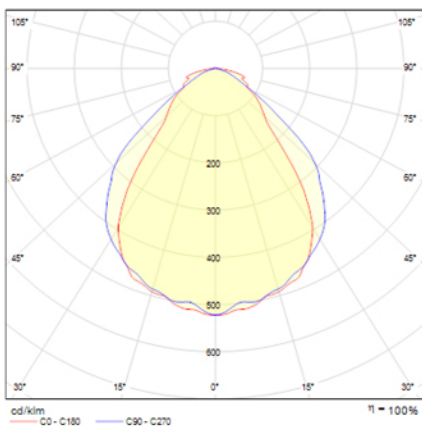

## Ficha técnica

Alumbrado de Emergencia

Ref. SA-500L

Dimensiones (mm):

Datos fotométricos:

**UNE 60598-2-22**  
**230V 50/60HZ**

Alumbrado de Emergencia: STYLO. Referencia: SA-500L, fabricado por Normalux. Lúmenes 495 lm. Autonomía (h) 1h. Modo de funcionamiento: No permanente. Tipo de instalación: Superficie. Fuente de Luz: Led. Batería de: Ni-Mh 7.2V/850mAh. IP: 44. IK: 04. Versión: Autotest. Acabado: Blanco. Carcasa de: PC+ABS Autoextinguible. Voltaje: 230V 50/60Hz. Dimensiones (mm): 252 x 100 x 40 mm. Manufacturado según la normativa UNE 60598-2-22. Compatible con telemando S-TE.