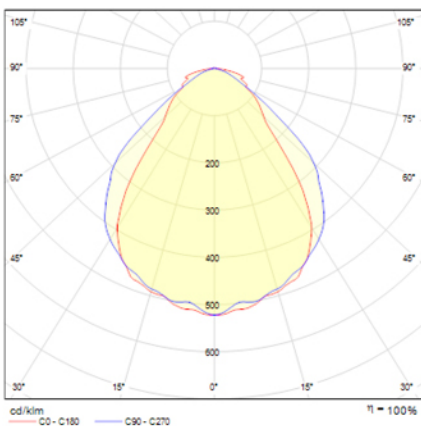

STYLO

Ficha técnica

Alumbrado de Emergencia

Ref. SA-60L

Dimensiones (mm):

Datos fotométricos:

UNE 60598-2-22
230V 50/60HZ

Alumbrado de Emergencia: STYLO. Referencia: SA-60L, fabricado por Normalux. Lúmenes 70 lm. Autonomía (h) 1h. Modo de funcionamiento: No permanente. Tipo de instalación: Superficie. Fuente de Luz: Led. Batería de: Ni-Cd 3.6V/300mAh. IP: 44. IK: 04. Versión: Autotest. Acabado: Blanco. Carcasa de: PC+ABS Autoextinguible. Voltaje: 230V 50/60Hz. Dimensiones (mm): 252 x 100 x 40 mm. Manufacturado según la normativa UNE 60598-2-22.

Lúmenes	70 lm
Temperatura de color (K)	5700
Fuente de Luz	Led
Autonomía (h)	1h
Batería	Ni-Cd 3.6V/300mAh
Tiempo de carga	max. 24 h
Potencia (W)	0,4W
Modo de funcionamiento	No permanente
Clase	II
IP	44
IK	04
Temperatura de funcionamiento (°C)	5 a 35