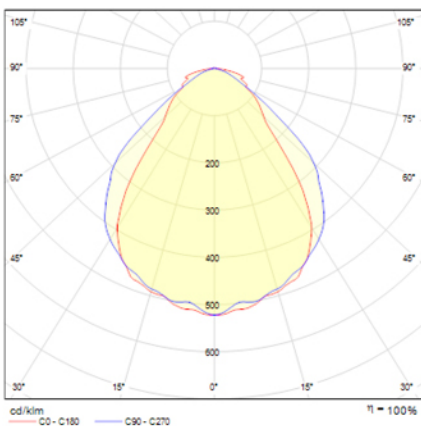

STYLO

Ficha técnica

Alumbrado de Emergencia

Ref. SA2-150L

Dimensiones (mm):

Datos fotométricos:

UNE 60598-2-22
230V 50/60HZ

Alumbrado de Emergencia: STYLO. Referencia: SA2-150L, fabricado por Normalux. Lúmenes 160 lm. Autonomía (h) 2h. Modo de funcionamiento: No permanente. Tipo de instalación: Superficie. Fuente de Luz: Led. Batería de: Ni-Cd 4.8V/750mAh. IP: 44. IK: 04. Versión: Autotest. Acabado: Blanco. Carcasa de: PC+ABS Autoextinguible. Voltaje: 230V 50/60Hz. Dimensiones (mm): 252 x 100 x 40 mm. Manufacturado según la normativa UNE 60598-2-22. Compatible con telemando S-TE.

Lúmenes	160 lm
Temperatura de color (K)	5700
Fuente de Luz	Led
Autonomía (h)	2h
Batería	Ni-Cd 4.8V/750mAh
Tiempo de carga	max. 24 h
Potencia (W)	0,85W
Modo de funcionamiento	No permanente
Clase	II
IP	44
IK	04
Temperatura de funcionamiento (°C)	5 a 35
Telemandable	Si