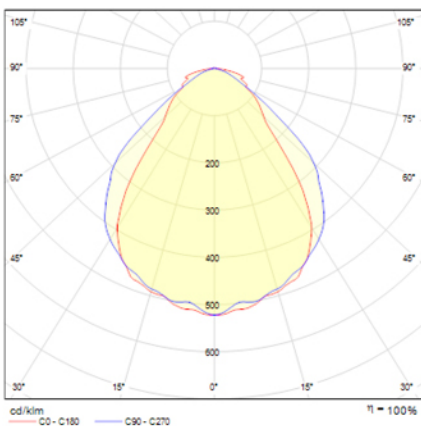

Datos fotométricos: