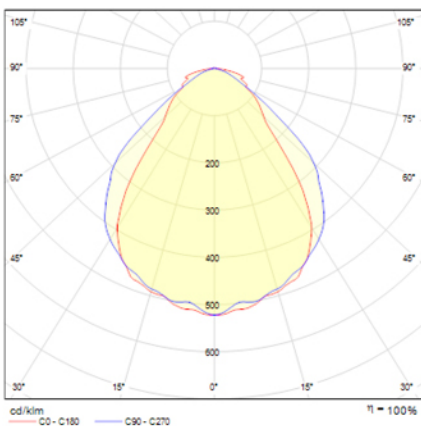

STYLO

Ficha técnica

Alumbrado de Emergencia

Ref. SAL-200M

Dimensiones (mm):

Datos fotométricos:

UNE 60598-2-22
230V 50/60HZ

Alumbrado de Emergencia: STYLO. Referencia: SAL-200M, fabricado por Normalux. Lúmenes 195 lm. Autonomía (h) 1h. Modo de funcionamiento: Permanente. Tipo de instalación: Superficie. Fuente de Luz: Led. Batería de: Ni-Cd 3.6V/750mAh. IP: 44. IK: 04. Versión: Autotest. Acabado: Blanco. Carcasa de: PC+ABS Autoextinguible. Voltaje: 230V 50/60Hz. Dimensiones (mm): 252 x 100 x 40 mm. Manufacturado según la normativa UNE 60598-2-22. Compatible con telemando S-TE.

Lúmenes	195 lm
Temperatura de color (K)	5700
Fuente de Luz	Led
Autonomía (h)	1h
Batería	Ni-Cd 3.6V/750mAh
Tiempo de carga	max. 24 h
Potencia (W)	3W
Modo de funcionamiento	Permanente
Clase	II
IP	44
IK	04
Temperatura de funcionamiento (°C)	5 a 35
Telemandable	Si