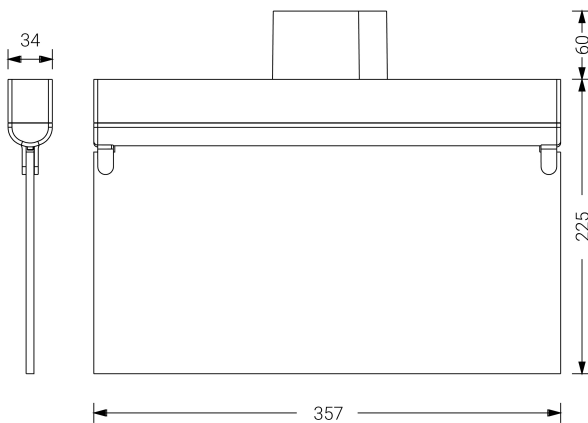

Dimensiones (mm):

Datos fotométricos:

EN 60598-1, EN 60598-2-22
230V 50/60HZ

Alumbrado de Señalización: SIGNAL. Referencia: SG-KD-1, fabricado por Normalux. Lúmenes 85 lm. Autonomía (h) 1h. Modo de funcionamiento: Permanente. Tipo de instalación: Carril Electrificado. Fuente de Luz: Led. Batería de: Ni-Cd 3.6V/750mAh. IP: 20. IK: 04. Versión: Estándar. Acabado: Antracita. Carcasa de: Policarbonato. Voltaje: 230V 50/60Hz. Manufacturado según la normativa EN 60598-1, EN 60598-2-22.

Lúmenes	85 lm
Temperatura de color (K)	5700
Fuente de Luz	Led
Autonomía (h)	1h
Batería	Ni-Cd 3.6V/750mAh
Tiempo de carga	max. 12 h
Potencia (W)	2,5W
Modo de funcionamiento	Permanente
Clase	II
IP	20
IK	04
Temperatura de funcionamiento (°C)	5 a 35
Distancia máxima de visión según EN1838	24m