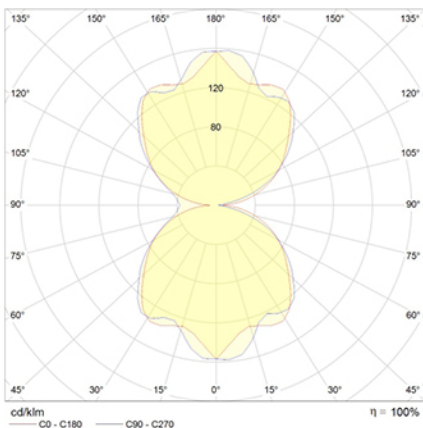

Dimensiones (mm):

Datos fotométricos:

EN 60598-1, EN 60598-2-22
230V 50/60HZ

Alumbrado de Señalización: SIGNAL. Referencia: SG-KD-1, fabricado por Normalux. Lúmenes 85 lm. Autonomía (h) 1h. Modo de funcionamiento: Permanente. Tipo de instalación: Carril Electrificado. Fuente de Luz: Led. Batería de: Ni-Cd 3.6V/750mAh. IP: 20. IK: 04. Versión: Estándar. Acabado: Antracita. Carcasa de: Policarbonato. Voltaje: 230V 50/60Hz. Manufacturado según la normativa EN 60598-1, EN 60598-2-22.

Lúmenes	85 lm
Temperatura de color (K)	5700
Fuente de Luz	Led
Autonomía (h)	1h
Batería	Ni-Cd 3.6V/750mAh
Tiempo de carga	max. 12 h
Potencia (W)	2,5W
Modo de funcionamiento	Permanente
Clase	II
IP	20
IK	04
Temperatura de funcionamiento (°C)	5 a 35
Distancia máxima de visión según EN1838	24m