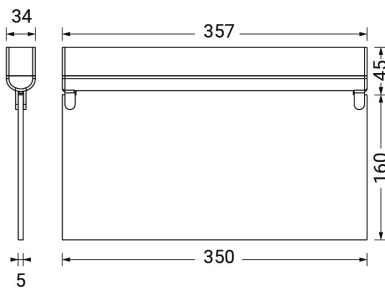

Dimensiones (mm):