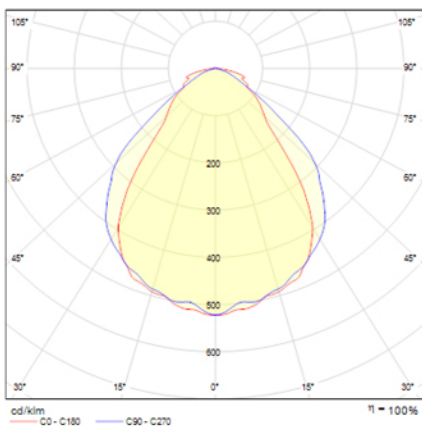

STYLO

Ficha técnica

Alumbrado de Emergencia

Ref. SL-150M

Dimensiones (mm):

Datos fotométricos:

UNE 60598-2-22
230V 50/60HZ

Alumbrado de Emergencia: STYLO. Referencia: SL-150M, fabricado por Normalux. Lúmenes 160 lm. Autonomía (h) 1h. Modo de funcionamiento: Permanente. Tipo de instalación: Superficie. Fuente de Luz: Led. Batería de: Ni-Cd 3.6V/600mAh. IP: 44. IK: 04. Versión: Estándar. Acabado: Blanco. Carcasa de: PC+ABS Autoextinguible. Voltaje: 230V 50/60Hz. Dimensiones (mm): 252 x 100 x 40 mm. Manufacturado según la normativa UNE 60598-2-22. Compatible con telemando S-TE.