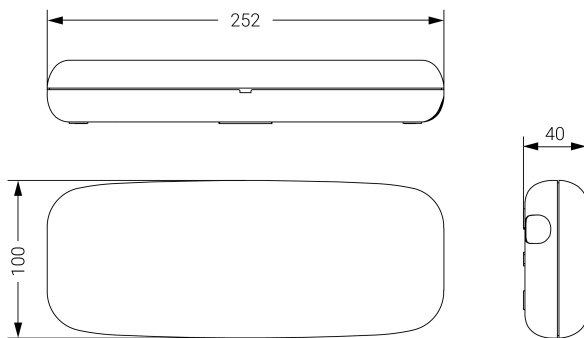

STYLO

Ficha técnica

Alumbrado de Emergencia

Ref. SL-300M-1

UNE 60598-2-22
230V 50/60HZ

Alumbrado de Emergencia: STYLO. Referencia: SL-300M-1, fabricado por Normalux. Lúmenes 280 lm. Autonomía (h) 1h. Modo de funcionamiento: Permanente. Tipo de instalación: Superficie. Fuente de Luz: Led. Batería de: Ni-Cd 4.8V/750mAh. IP: 44. IK: 04. Versión: Estándar. Acabado: Antracita. Carcasa de: PC+ABS Autoextinguible. Voltaje: 230V 50/60Hz. Dimensiones (mm): 252 x 100 x 40 mm. Manufacturado según la normativa UNE 60598-2-22. Compatible con telemando S-TE.

Dimensiones (mm):

Lúmenes	280 lm
Temperatura de color (K)	5700
Fuente de Luz	Led
Autonomía (h)	1h
Batería	Ni-Cd 4.8V/750mAh
Tiempo de carga	max. 24 h
Potencia (W)	3,16W
Modo de funcionamiento	Permanente
Clase	II
IP	44
IK	04
Temperatura de funcionamiento (°C)	5 a 35
Telemandable	Si

Datos fotométricos: