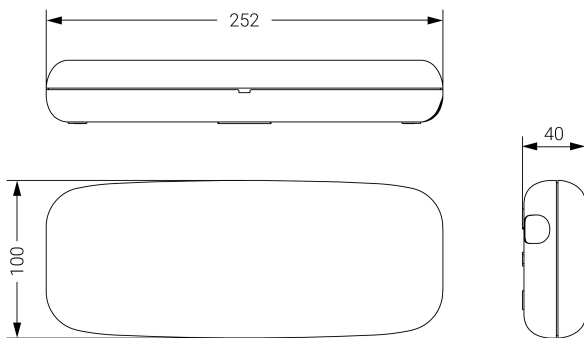

STYLO

Ficha técnica

Alumbrado de Emergencia

Ref. SL3-100M

Dimensiones (mm):

UNE 60598-2-22
230V 50/60HZ

Alumbrado de Emergencia: STYLO. Referencia: SL3-100M, fabricado por Normalux. Lúmenes 105 lm. Autonomía (h) 3h. Modo de funcionamiento: Permanente. Tipo de instalación: Superficie. Fuente de Luz: Led. Batería de: Ni-Cd 4.8V/750mAh. IP: 44. IK: 04. Versión: Estándar. Acabado: Blanco. Carcasa de: PC+ABS Autoextinguible. Voltaje: 230V 50/60Hz. Dimensiones (mm): 252 x 100 x 40 mm. Manufacturado según la normativa UNE 60598-2-22. Compatible con telemando S-TE.

Datos fotométricos: