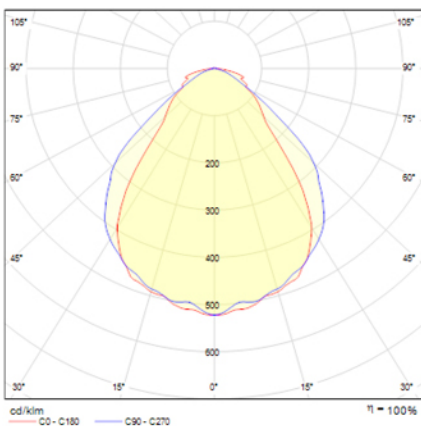

## Ficha técnica

Alumbrado de Emergencia

Ref. SL3-100M

Dimensiones (mm):

Datos fotométricos:

**UNE 60598-2-22**  
**230V 50/60HZ**

Alumbrado de Emergencia: STYLO. Referencia: SL3-100M, fabricado por Normalux. Lúmenes 105 lm. Autonomía (h) 3h. Modo de funcionamiento: Permanente. Tipo de instalación: Superficie. Fuente de Luz: Led. Batería de: Ni-Cd 4.8V/750mAh. IP: 44. IK: 04. Versión: Estándar. Acabado: Blanco. Carcasa de: PC+ABS Autoextinguible. Voltaje: 230V 50/60Hz. Dimensiones (mm): 252 x 100 x 40 mm. Manufacturado según la normativa UNE 60598-2-22. Compatible con telemando S-TE.