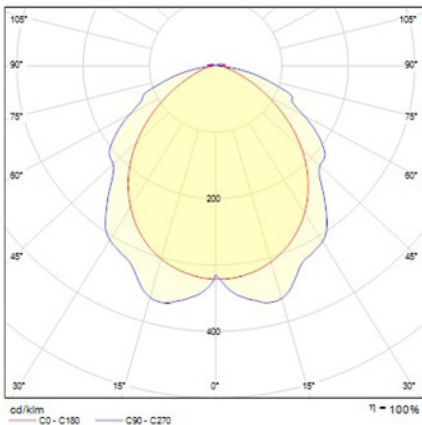

Alumbrado de Emergencia

Ref. SS-100L

Dimensiones (mm):

Datos fotométricos:

UNE 60598-2-22
230V 50/60HZ

Alumbrado de Emergencia: SMART. Referencia: SS-100L, fabricado por Normalux. Lúmenes 70 lm. Autonomía (h) 1h. Modo de funcionamiento: No permanente. Tipo de instalación: Superficie. Fuente de Luz: Led. Batería de: Ni-Cd 3.6V/300mAh. IP: 42. IK: 07. Versión: Estándar. Acabado: Blanco. Carcasa de: PC+ABS Autoextinguible. Voltaje: 230V 50/60Hz. Dimensiones (mm): 209 x 112 x 39 mm. Manufacturado según la normativa UNE 60598-2-22. Compatible con teledando S-TE.

Lúmenes	70 lm
Temperatura de color (K)	5700
Fuente de Luz	Led
Autonomía (h)	1h
Batería	Ni-Cd 3.6V/300mAh
Tiempo de carga	max. 24 h
Potencia (W)	0,34W
Modo de funcionamiento	No permanente
Clase	II
IP	42
IK	07
Temperatura de funcionamiento (°C)	5 a 35
Teledandable	Si