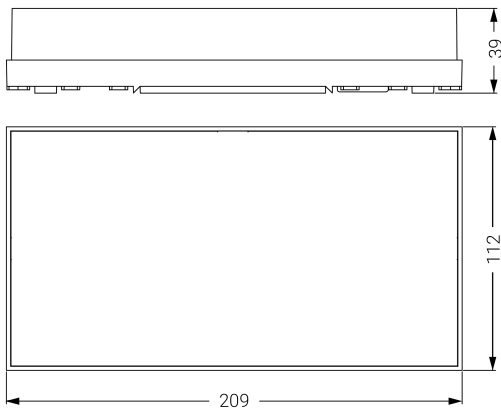

Alumbrado de Emergencia

Ref. SS-100L

Dimensiones (mm):

Datos fotométricos:

UNE 60598-2-22
230V 50/60HZ

Alumbrado de Emergencia: SMART. Referencia: SS-100L, fabricado por Normalux. Lúmenes 70 lm. Autonomía (h) 1h. Modo de funcionamiento: No permanente. Tipo de instalación: Superficie. Fuente de Luz: Led. Batería de: Ni-Cd 3.6V/300mAh. IP: 42. IK: 07. Versión: Estándar. Acabado: Blanco. Carcasa de: PC+ABS Autoextinguible. Voltaje: 230V 50/60Hz. Dimensiones (mm): 209 x 112 x 39 mm. Manufacturado según la normativa UNE 60598-2-22. Compatible con teledando S-TE.