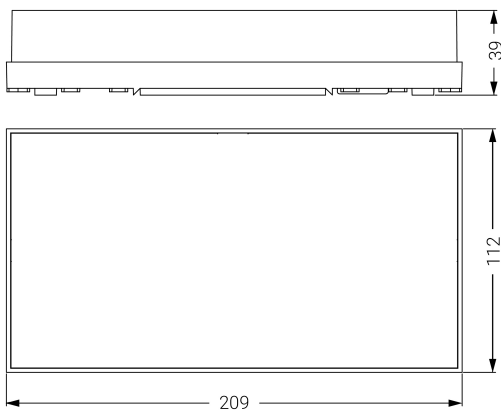

Alumbrado de Emergencia

Ref. SS-200L

**UNE 60598-2-22
230V 50/60HZ**

Alumbrado de Emergencia: SMART. Referencia: SS-200L, fabricado por Normalux. Lúmenes 190 lm. Autonomía (h) 1h. Modo de funcionamiento: No permanente. Tipo de instalación: Superficie. Fuente de Luz: Led. Batería de: Ni-Cd 3.6V/750mAh. IP: 42. IK: 07. Versión: Estándar. Acabado: Blanco. Carcasa de: PC+ABS Autoextinguible. Voltaje: 230V 50/60Hz. Dimensiones (mm): 209 x 112 x 39 mm. Manufacturado según la normativa UNE 60598-2-22. Compatible con telemando S-TE.

Dimensiones (mm):

Lúmenes	190 lm
Temperatura de color (K)	5700
Fuente de Luz	Led
Autonomía (h)	1h
Batería	Ni-Cd 3.6V/750mAh
Tiempo de carga	max. 24 h
Potencia (W)	1W
Modo de funcionamiento	No permanente
Clase	II
IP	42
IK	07
Temperatura de funcionamiento (°C)	5 a 35
Telemandable	Si

Datos fotométricos: