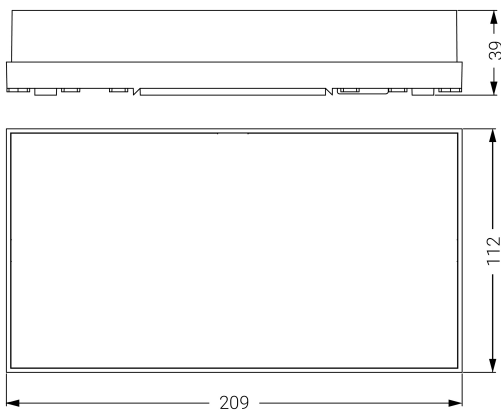

Alumbrado de Emergencia

Ref. SS3-100L

Dimensiones (mm):

Datos fotométricos:

UNE 60598-2-22
230V 50/60HZ

Alumbrado de Emergencia: SMART. Referencia: SS3-100L, fabricado por Normalux. Lúmenes 100 lm. Autonomía (h) 3h. Modo de funcionamiento: No permanente. Tipo de instalación: Superficie. Fuente de Luz: Led. Batería de: Ni-Cd 4.8V/750mAh. IP: 42. IK: 07. Versión: Estándar. Acabado: Blanco. Carcasa de: PC+ABS Autoextinguible. Voltaje: 230V 50/60Hz. Dimensiones (mm): 209 x 112 x 39 mm. Manufacturado según la normativa UNE 60598-2-22. Compatible con teledando S-TE.