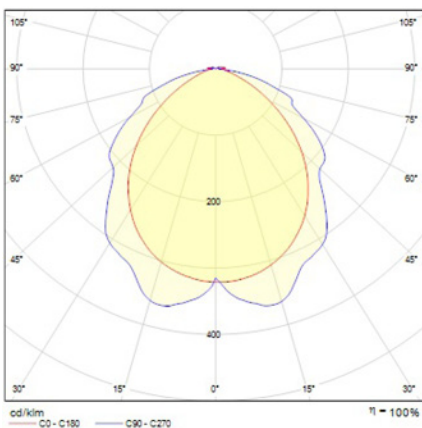

Alumbrado de Emergencia

Ref. SS3-100L

Dimensiones (mm):

Datos fotométricos:

UNE 60598-2-22
230V 50/60HZ

Alumbrado de Emergencia: SMART. Referencia: SS3-100L, fabricado por Normalux. Lúmenes 100 lm. Autonomía (h) 3h. Modo de funcionamiento: No permanente. Tipo de instalación: Superficie. Fuente de Luz: Led. Batería de: Ni-Cd 4.8V/750mAh. IP: 42. IK: 07. Versión: Estándar. Acabado: Blanco. Carcasa de: PC+ABS Autoextinguible. Voltaje: 230V 50/60Hz. Dimensiones (mm): 209 x 112 x 39 mm. Manufacturado según la normativa UNE 60598-2-22. Compatible con teledando S-TE.

Lúmenes	100 lm
Temperatura de color (K)	5700
Fuente de Luz	Led
Autonomía (h)	3h
Batería	Ni-Cd 4.8V/750mAh
Tiempo de carga	max. 24 h
Potencia (W)	1W
Modo de funcionamiento	No permanente
Clase	II
IP	42
IK	07
Temperatura de funcionamiento (°C)	5 a 35
Teledandable	Si