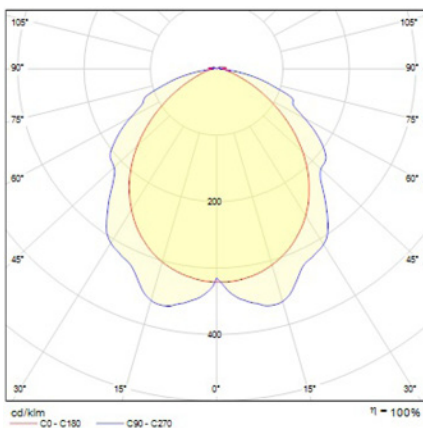

Alumbrado de Emergencia

Ref. SSA-100L

Dimensiones (mm):

Datos fotométricos:

UNE 60598-2-22
230V 50/60HZ

Alumbrado de Emergencia: SMART. Referencia: SSA-100L, fabricado por Normalux. Lúmenes 70 lm. Autonomía (h) 1h. Modo de funcionamiento: No permanente. Tipo de instalación: Superficie. Fuente de Luz: Led. Batería de: Ni-Cd 3.6V/750mAh. IP: 42. IK: 07. Versión: Autotest. Acabado: Blanco. Carcasa de: PC+ABS Autoextinguible. Voltaje: 230V 50/60Hz. Dimensiones (mm): 209 x 112 x 39 mm. Manufacturado según la normativa UNE 60598-2-22. Compatible con teledando S-TE.

Lúmenes	70 lm
Temperatura de color (K)	5700
Fuente de Luz	Led
Autonomía (h)	1h
Batería	Ni-Cd 3.6V/750mAh
Tiempo de carga	max. 24 h
Potencia (W)	0,8W
Modo de funcionamiento	No permanente
Clase	II
IP	42
IK	07
Temperatura de funcionamiento (°C)	5 a 35
Teledandable	Si