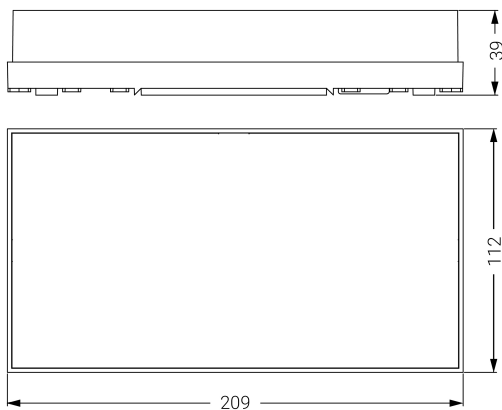

Alumbrado de Emergencia

Ref. SSA-100L

Dimensiones (mm):

Datos fotométricos:

UNE 60598-2-22
230V 50/60HZ

Alumbrado de Emergencia: SMART. Referencia: SSA-100L, fabricado por Normalux. Lúmenes 70 lm. Autonomía (h) 1h. Modo de funcionamiento: No permanente. Tipo de instalación: Superficie. Fuente de Luz: Led. Batería de: Ni-Cd 3.6V/750mAh. IP: 42. IK: 07. Versión: Autotest. Acabado: Blanco. Carcasa de: PC+ABS Autoextinguible. Voltaje: 230V 50/60Hz. Dimensiones (mm): 209 x 112 x 39 mm. Manufacturado según la normativa UNE 60598-2-22. Compatible con teledando S-TE.