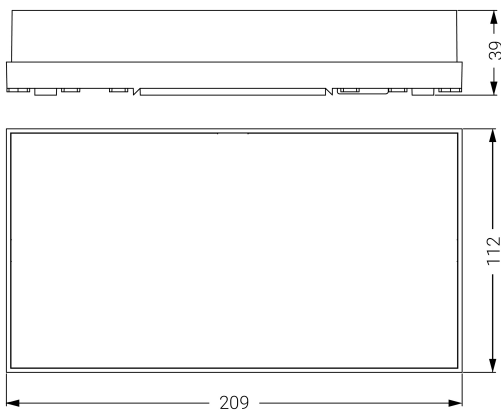

Ficha técnica

Alumbrado de Emergencia

Ref. SSA3-100L

Dimensiones (mm):

Datos fotométricos:

**UNE 60598-2-22, NF71820
230V 50/60HZ**

Alumbrado de Emergencia: SMART. Referencia: SSA3-100L, fabricado por Normalux. Lúmenes 120 lm. Autonomía (h) 3h. Modo de funcionamiento: No permanente. Tipo de instalación: Superficie. Fuente de Luz: Led. Batería de: Ni-Cd 6V/750mAh. IP: 42. IK: 07. Versión: Autotest. Acabado: Blanco. Carcasa de: PC+ABS Autoextinguible. Voltaje: 230V 50/60Hz. Dimensiones (mm): 209 x 112 x 39 mm. Manufacturado según la normativa UNE 60598-2-22, NF71820. Compatible con telemando S-TE.

Lúmenes	120 lm
Temperatura de color (K)	5700
Fuente de Luz	Led
Autonomía (h)	3h
Batería	Ni-Cd 6V/750mAh
Tiempo de carga	max. 24 h
Potencia (W)	0,4W
Modo de funcionamiento	No permanente
Clase	II
IP	42
IK	07
Temperatura de funcionamiento (°C)	5 a 35
Telemandable	Si