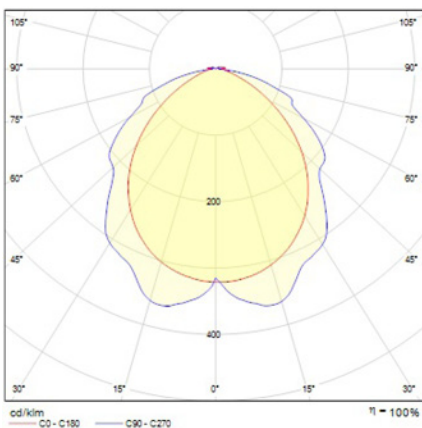

Ficha técnica

Alumbrado de Emergencia

Ref. SSA3-100L

Dimensiones (mm):

Datos fotométricos:

**UNE 60598-2-22, NF71820
230V 50/60HZ**

Alumbrado de Emergencia: SMART. Referencia: SSA3-100L, fabricado por Normalux. Lúmenes 120 lm. Autonomía (h) 3h. Modo de funcionamiento: No permanente. Tipo de instalación: Superficie. Fuente de Luz: Led. Batería de: Ni-Cd 6V/750mAh. IP: 42. IK: 07. Versión: Autotest. Acabado: Blanco. Carcasa de: PC+ABS Autoextinguible. Voltaje: 230V 50/60Hz. Dimensiones (mm): 209 x 112 x 39 mm. Manufacturado según la normativa UNE 60598-2-22, NF71820. Compatible con telemando S-TE.

Lúmenes	120 lm
Temperatura de color (K)	5700
Fuente de Luz	Led
Autonomía (h)	3h
Batería	Ni-Cd 6V/750mAh
Tiempo de carga	max. 24 h
Potencia (W)	0,4W
Modo de funcionamiento	No permanente
Clase	II
IP	42
IK	07
Temperatura de funcionamiento (°C)	5 a 35
Telemandable	Si