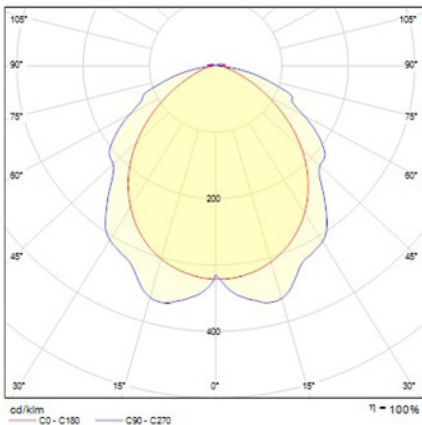

Alumbrado de Emergencia

Ref. SSAL-100

Dimensiones (mm):

Datos fotométricos:

UNE 60598-2-22
230V 50/60HZ

Alumbrado de Emergencia: SMART. Referencia: SSAL-100, fabricado por Normalux. Lúmenes 130 lm. Autonomía (h) 1h. Modo de funcionamiento: Permanente - No Permanente. Tipo de instalación: Superficie. Fuente de Luz: Led. Batería de: Ni-Cd 3.6V/600mAh. IP: 42. IK: 07. Versión: Autotest. Acabado: Blanco. Carcasa de: PC+ABS Autoextinguible. Voltaje: 230V 50/60Hz. Dimensiones (mm): 209 x 112 x 39 mm. Manufacturado según la normativa UNE 60598-2-22.

Lúmenes	130 lm
Temperatura de color (K)	5700
Fuente de Luz	Led
Autonomía (h)	1h
Batería	Ni-Cd 3.6V/600mAh
Tiempo de carga	max. 24 h
Potencia (W)	0,4W
Modo de funcionamiento	Permanente - No Permanente
Clase	II
IP	42
IK	07
Temperatura de funcionamiento (°C)	5 a 35