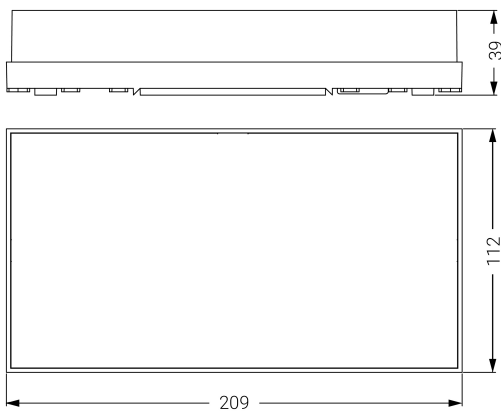

Alumbrado de Emergencia

Ref. SSAL-100

Dimensiones (mm):

Datos fotométricos:

UNE 60598-2-22
230V 50/60HZ

Alumbrado de Emergencia: SMART. Referencia: SSAL-100, fabricado por Normalux. Lúmenes 130 lm. Autonomía (h) 1h. Modo de funcionamiento: Permanente - No Permanente. Tipo de instalación: Superficie. Fuente de Luz: Led. Batería de: Ni-Cd 3.6V/600mAh. IP: 42. IK: 07. Versión: Autotest. Acabado: Blanco. Carcasa de: PC+ABS Autoextinguible. Voltaje: 230V 50/60Hz. Dimensiones (mm): 209 x 112 x 39 mm. Manufacturado según la normativa UNE 60598-2-22.

Lúmenes	130 lm
Temperatura de color (K)	5700
Fuente de Luz	Led
Autonomía (h)	1h
Batería	Ni-Cd 3.6V/600mAh
Tiempo de carga	max. 24 h
Potencia (W)	0,4W
Modo de funcionamiento	Permanente - No Permanente
Clase	II
IP	42
IK	07
Temperatura de funcionamiento (°C)	5 a 35