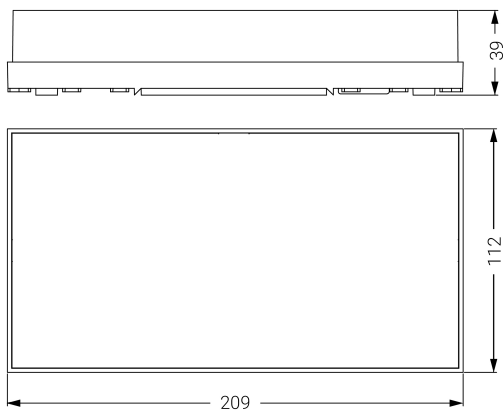

Dimensiones (mm):

Datos fotométricos:

UNE 60598-2-22, NF71820
230V 50/60HZ

Alumbrado de Emergencia: SMART. Referencia: SSAL3-100, fabricado por Normalux. Lúmenes 115 lm. Autonomía (h) 3h. Modo de funcionamiento: Permanente - No Permanente. Tipo de instalación: Superficie. Fuente de Luz: Led. Batería de: Ni-Cd 4.8V/750mAh. IP: 42. IK: 07. Versión: Autotest. Acabado: Blanco. Carcasa de: PC+ABS Autoextinguible. Voltaje: 230V 50/60Hz. Dimensiones (mm): 209 x 112 x 39 mm. Manufacturado según la normativa UNE 60598-2-22, NF71820.

Lúmenes	115 lm
Temperatura de color (K)	5700
Fuente de Luz	Led
Autonomía (h)	3h
Batería	Ni-Cd 4.8V/750mAh
Tiempo de carga	max. 24 h
Potencia (W)	1,93W
Modo de funcionamiento	Permanente - No Permanente
Clase	II
IP	42
IK	07
Temperatura de funcionamiento (°C)	5 a 35