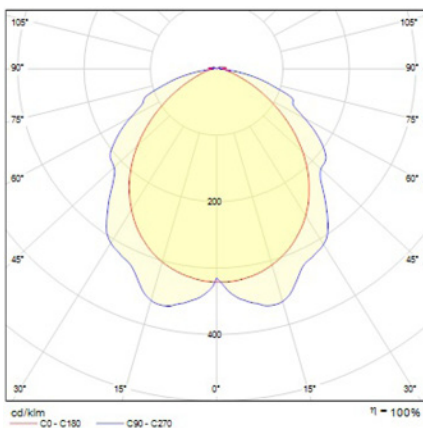

Dimensiones (mm):

Datos fotométricos:

UNE 60598-2-22, NF71820
230V 50/60HZ

Alumbrado de Emergencia: SMART. Referencia: SSAL3-100, fabricado por Normalux. Lúmenes 115 lm. Autonomía (h) 3h. Modo de funcionamiento: Permanente - No Permanente. Tipo de instalación: Superficie. Fuente de Luz: Led. Batería de: Ni-Cd 4.8V/750mAh. IP: 42. IK: 07. Versión: Autotest. Acabado: Blanco. Carcasa de: PC+ABS Autoextinguible. Voltaje: 230V 50/60Hz. Dimensiones (mm): 209 x 112 x 39 mm. Manufacturado según la normativa UNE 60598-2-22, NF71820.

Lúmenes	115 lm
Temperatura de color (K)	5700
Fuente de Luz	Led
Autonomía (h)	3h
Batería	Ni-Cd 4.8V/750mAh
Tiempo de carga	max. 24 h
Potencia (W)	1,93W
Modo de funcionamiento	Permanente - No Permanente
Clase	II
IP	42
IK	07
Temperatura de funcionamiento (°C)	5 a 35