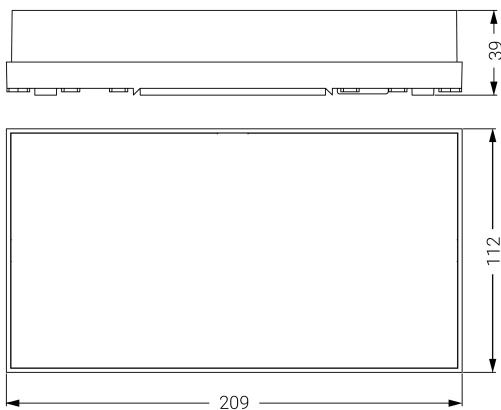

Alumbrado de Emergencia

Ref. SSI-60

NF EN 60598-1. NF EN 60598-2-22. NF EN 62034. NF C 71-800. NF C 71-820
230V 50/60HZ

Alumbrado de Emergencia: SMART. Referencia: SSI-60, fabricado por Normalux. Lúmenes 60 lm. Autonomía (h) 1h. Modo de funcionamiento: No permanente. Funcionamiento BAES. Tipo de instalación: Superficie. Fuente de Luz: Led. Batería de: Ni-Cd 3.6V/300mAh. IP: 42. IK: 07. Versión: SATI Adressable. Acabado: Blanco. Carcasa de: PC+ABS Autoextinguible. Voltaje: 230V 50/60Hz. Dimensiones (mm): 209 x 112 x 39 mm. Manufacturado según la normativa NF EN 60598-1. NF EN 60598-2-22. NF EN 62034. NF C 71-800. NF C 71-820. Compatible con telemando S-TE.

Dimensiones (mm):

Lúmenes	60 lm
Temperatura de color (K)	5700
Fuente de Luz	Led
Autonomía (h)	1h
Batería	Ni-Cd 3.6V/300mAh
Tiempo de carga	max. 24 h
Potencia (W)	0,4W
Modo de funcionamiento	No permanente
Clase	II
IP	42
IK	07
Temperatura de funcionamiento (°C)	5 a 35
Telemandable	Sí

Datos fotométricos: