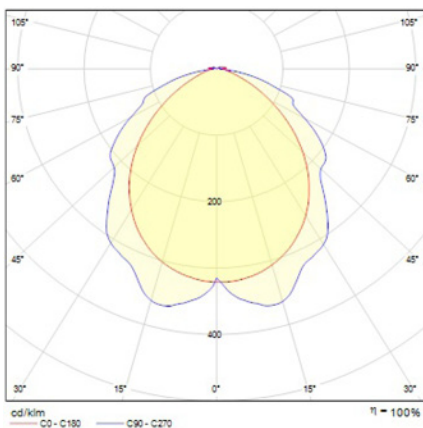

Dimensiones (mm):

Datos fotométricos:

UNE 60598-2-22. NF71820
24V DC

Alumbrado de Emergencia: SMART. Referencia: SSI-S24L24-F, fabricado por Normalux. Lúmenes 290 lm. Autonomía (h) 1h. Modo de funcionamiento: Permanente - No Permanente. Tipo de instalación: Superficie. Fuente de Luz: Led. Batería de: CBS. IP: 42. IK: 07. Versión: CBSi (24V CC). Acabado: Blanco. Carcasa de: PC+ABS Autoextinguible. Voltaje: 24V DC. Dimensiones (mm): 209 x 112 x 39 mm. Manufacturado según la normativa UNE 60598-2-22. NF71820.

Lúmenes	290 lm
Temperatura de color (K)	5700
Fuente de Luz	Led
Autonomía (h)	1h
Batería	CBS
Tiempo de carga	max. 24 h
Potencia (W)	3W
Modo de funcionamiento	Permanente - No Permanente
Clase	II
IP	42
IK	07
Temperatura de funcionamiento (°C)	5 a 35