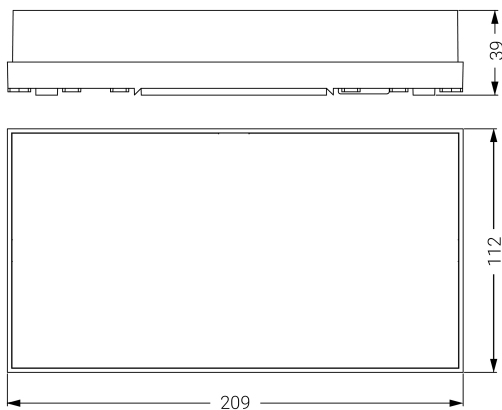

Dimensiones (mm):

Datos fotométricos:

UNE 60598-2-22. NF71820
24V DC

Alumbrado de Emergencia: SMART. Referencia: SSI-S24L24-F, fabricado por Normalux. Lúmenes 290 lm. Autonomía (h) 1h. Modo de funcionamiento: Permanente - No Permanente. Tipo de instalación: Superficie. Fuente de Luz: Led. Batería de: CBS. IP: 42. IK: 07. Versión: CBSi (24V CC). Acabado: Blanco. Carcasa de: PC+ABS Autoextinguible. Voltaje: 24V DC. Dimensiones (mm): 209 x 112 x 39 mm. Manufacturado según la normativa UNE 60598-2-22. NF71820.

Lúmenes	290 lm
Temperatura de color (K)	5700
Fuente de Luz	Led
Autonomía (h)	1h
Batería	CBS
Tiempo de carga	max. 24 h
Potencia (W)	3W
Modo de funcionamiento	Permanente - No Permanente
Clase	II
IP	42
IK	07
Temperatura de funcionamiento (°C)	5 a 35