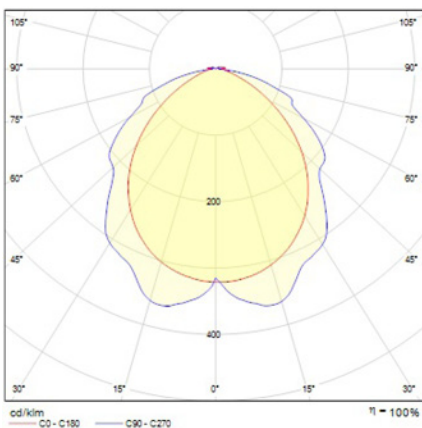

Dimensiones (mm):

Datos fotométricos:

UNE 60598-2-22
230V 50/60HZ

Alumbrado de Emergencia: SMART. Referencia: SSID-200L, fabricado por Normalux. Lúmenes 200 lm. Autonomía (h) 1h. Modo de funcionamiento: No permanente. Tipo de instalación: Superficie. Fuente de Luz: Led. Batería de: Ni-Cd 3.6V/750mAh. IP: 42. IK: 07. Versión: DALI. Acabado: Blanco. Carcasa de: PC+ABS. Autoextinguible. Voltaje: 230V 50/60Hz. Dimensiones (mm): 209 x 112 x 39 mm. Manufacturado según la normativa UNE 60598-2-22.

Lúmenes	200 lm
Temperatura de color (K)	5700
Fuente de Luz	Led
Autonomía (h)	1h
Batería	Ni-Cd 3.6V/750mAh
Tiempo de carga	max. 24 h
Potencia (W)	0,68W
Modo de funcionamiento	No permanente
Clase	II
IP	42
IK	07
Temperatura de funcionamiento (°C)	5 a 35
Telemandable	Sí