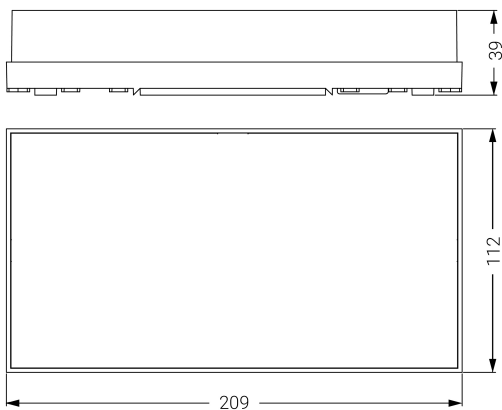

Dimensiones (mm):

Datos fotométricos:

UNE 60598-2-22
230V 50/60HZ

Alumbrado de Emergencia: SMART. Referencia: SSID-200L, fabricado por Normalux. Lúmenes 200 lm. Autonomía (h) 1h. Modo de funcionamiento: No permanente. Tipo de instalación: Superficie. Fuente de Luz: Led. Batería de: Ni-Cd 3.6V/750mAh. IP: 42. IK: 07. Versión: DALI. Acabado: Blanco. Carcasa de: PC+ABS. Autoextinguible. Voltaje: 230V 50/60Hz. Dimensiones (mm): 209 x 112 x 39 mm. Manufacturado según la normativa UNE 60598-2-22.