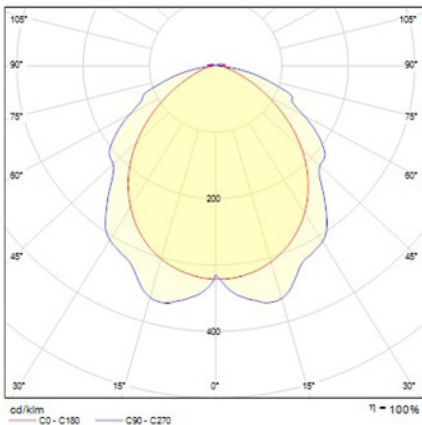

Alumbrado de Emergencia

Ref. SSID-300L

Dimensiones (mm):

Datos fotométricos:

UNE 60598-2-22
230V 50/60HZ

Alumbrado de Emergencia: SMART. Referencia: SSID-300L, fabricado por Normalux. Lúmenes 330 lm. Autonomía (h) 1h. Modo de funcionamiento: No permanente. Tipo de instalación: Superficie. Fuente de Luz: Led. Batería de: Ni-Cd 4.8V/1500mAh. IP: 42. IK: 07. Versión: DALI. Acabado: Blanco. Carcasa de: PC+ABS. Autoextinguible. Voltaje: 230V 50/60Hz. Dimensiones (mm): 209 x 112 x 39 mm. Manufacturado según la normativa UNE 60598-2-22.

Lúmenes	330 lm
Temperatura de color (K)	5700
Fuente de Luz	Led
Autonomía (h)	1h
Batería	Ni-Cd 4.8V/1500mAh
Tiempo de carga	max. 24 h
Potencia (W)	0,4W
Modo de funcionamiento	No permanente
Clase	II
IP	42
IK	07
Temperatura de funcionamiento (°C)	5 a 35
Telemandable	Sí