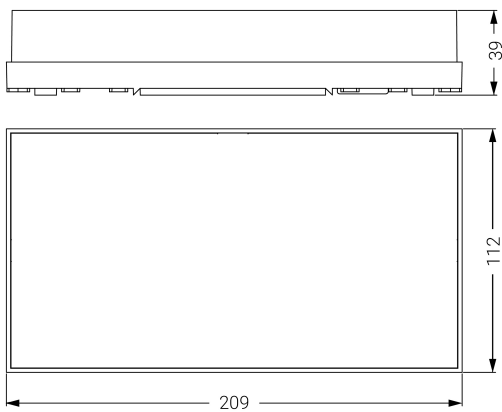

Alumbrado de Emergencia

Ref. SSID-300L

Dimensiones (mm):

Datos fotométricos:

UNE 60598-2-22
230V 50/60HZ

Alumbrado de Emergencia: SMART. Referencia: SSID-300L, fabricado por Normalux. Lúmenes 330 lm. Autonomía (h) 1h. Modo de funcionamiento: No permanente. Tipo de instalación: Superficie. Fuente de Luz: Led. Batería de: Ni-Cd 4.8V/1500mAh. IP: 42. IK: 07. Versión: DALI. Acabado: Blanco. Carcasa de: PC+ABS. Autoextinguible. Voltaje: 230V 50/60Hz. Dimensiones (mm): 209 x 112 x 39 mm. Manufacturado según la normativa UNE 60598-2-22.

Lúmenes	330 lm
Temperatura de color (K)	5700
Fuente de Luz	Led
Autonomía (h)	1h
Batería	Ni-Cd 4.8V/1500mAh
Tiempo de carga	max. 24 h
Potencia (W)	0,4W
Modo de funcionamiento	No permanente
Clase	II
IP	42
IK	07
Temperatura de funcionamiento (°C)	5 a 35
Telemandable	Sí