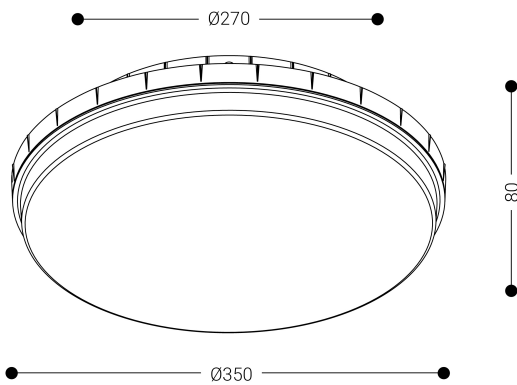

URO

Alumbrado de Emergencia

Ref. UAL-700

Dimensiones (mm):

UNE 60598-2-22
230V 50/60HZ

Alumbrado de Emergencia: URO. Referencia: UAL-700, fabricado por Normalux. Lúmenes 710 lm. Autonomía (h) 1h. Modo de funcionamiento: Permanente - No Permanente. Tipo de instalación: Superficie. Fuente de Luz: Led. Batería de: 2 x Ni-Cd 3.6V/1500mAh. IP: 65. IK: 10. Versión: Autotest. Acabado: Blanco. Carcasa de: Policarbonato. Voltaje: 230V 50/60Hz. Dimensiones (mm): 350 x 350 x 80 mm. Manufacturado según la normativa UNE 60598-2-22. Compatible con telemando S-TE.

Datos fotométricos: