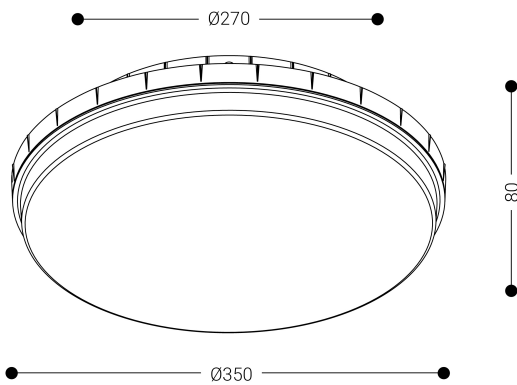

# URO

Alumbrado de Emergencia

Ref. UAL3-500

Dimensiones (mm):

**UNE 60598-2-22**  
**230V 50/60HZ**

Alumbrado de Emergencia: URO. Referencia: UAL3-500, fabricado por Normalux. Lúmenes 500 lm. Autonomía (h) 3h. Modo de funcionamiento: Permanente - No Permanente. Tipo de instalación: Superficie. Fuente de Luz: Led. Batería de: 2 x Ni-Mh 3.6V/2700mAh. IP: 65. IK: 10. Versión: Autotest. Acabado: Blanco. Carcasa de: Policarbonato. Voltaje: 230V 50/60Hz. Dimensiones (mm): 350 x 350 x 80 mm. Manufacturado según la normativa UNE 60598-2-22. Compatible con telemando S-TE.

Datos fotométricos: