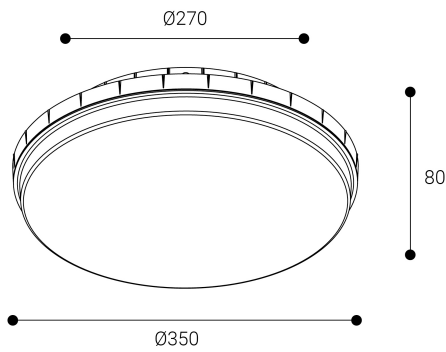

# URO

Alumbrado de Emergencia

Ref. UIDL-700

Dimensiones (mm):

**UNE 60598-2-22**  
**230V 50/60HZ**

Alumbrado de Emergencia: URO. Referencia: UIDL-700, fabricado por Normalux. Lúmenes 710 lm. Autonomía (h) 1h. Modo de funcionamiento: Permanente - No Permanente. Tipo de instalación: Superficie. Fuente de Luz: Led. Batería de: 2 x Ni-Cd 3.6V/1500mAh. IP: 65. IK: 10. Versión: DALI. Acabado: Blanco. Carcasa de: Policarbonato. Voltaje: 230V 50/60Hz. Dimensiones (mm): 350 x 350 x 80 mm. Manufacturado según la normativa UNE 60598-2-22.

Datos fotométricos: