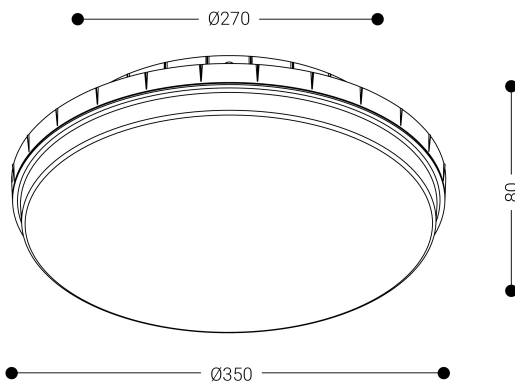

## Ficha técnica

Alumbrado de Emergencia

Ref. UIDL3-500

Dimensiones (mm):

**UNE 60598-2-22**  
**230V 50/60HZ**

Alumbrado de Emergencia: URO. Referencia: UIDL3-500, fabricado por Normalux. Lúmenes 500 lm. Autonomía (h) 3h. Modo de funcionamiento: Permanente - No Permanente. Tipo de instalación: Superficie. Fuente de Luz: Led. Batería de: 2 x Ni-Mh 3.6V/2700mAh. IP: 65. IK: 10. Versión: DALI. Acabado: Blanco. Carcasa de: Policarbonato. Voltaje: 230V 50/60Hz. Dimensiones (mm): 350 x 350 x 80 mm. Manufacturado según la normativa UNE 60598-2-22.

Datos fotométricos: