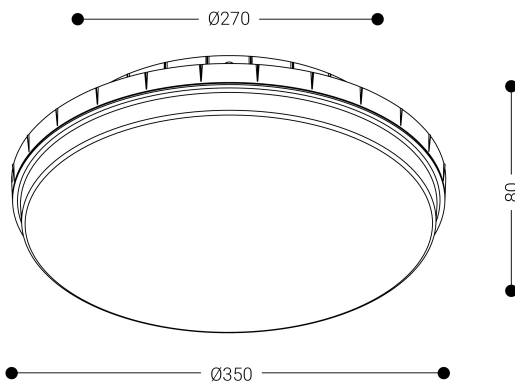

URO

Alumbrado de Emergencia

Ref. UL-300

Dimensiones (mm):

UNE 60598-2-22
230V 50/60HZ

Alumbrado de Emergencia: URO. Referencia: UL-300, fabricado por Normalux. Lúmenes 300 lm. Autonomía (h) 1h. Modo de funcionamiento: Permanente - No Permanente. Tipo de instalación: Superficie. Fuente de Luz: Led. Batería de: 2 x Ni-Cd 3,6V/750mAh. IP: 65. IK: 10. Versión: Estándar. Acabado: Blanco. Carcasa de: Policarbonato. Voltaje: 230V 50/60Hz. Dimensiones (mm): 350 x 350 x 80 mm. Manufacturado según la normativa UNE 60598-2-22. Compatible con telemando S-TE.

Datos fotométricos: