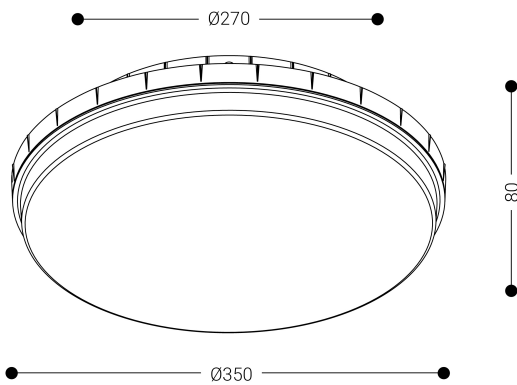

# URO

Alumbrado de Emergencia

Ref. UL-300

Dimensiones (mm):

**UNE 60598-2-22**  
**230V 50/60HZ**

Alumbrado de Emergencia: URO. Referencia: UL-300, fabricado por Normalux. Lúmenes 300 lm. Autonomía (h) 1h. Modo de funcionamiento: Permanente - No Permanente. Tipo de instalación: Superficie. Fuente de Luz: Led. Batería de: 2 x Ni-Cd 3,6V/750mAh. IP: 65. IK: 10. Versión: Estándar. Acabado: Blanco. Carcasa de: Policarbonato. Voltaje: 230V 50/60Hz. Dimensiones (mm): 350 x 350 x 80 mm. Manufacturado según la normativa UNE 60598-2-22. Compatible con telemando S-TE.

Datos fotométricos: