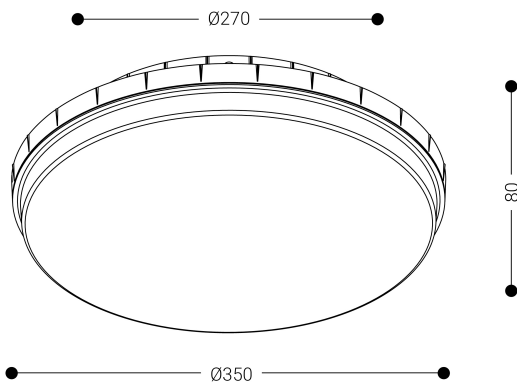

URO

Alumbrado de Emergencia

Ref. UL-300P

Dimensiones (mm):

UNE 60598-2-22
230V 50/60HZ

Alumbrado de Emergencia: URO. Referencia: UL-300P, fabricado por Normalux. Lúmenes 300 lm. Autonomía (h) 1h. Modo de funcionamiento: Permanente - No Permanente. Tipo de instalación: Superficie. Fuente de Luz: Led. Batería de: 2 x Ni-Cd 3.6V/750mAh. IP: 65. IK: 10. Versión: Estándar. Acabado: Blanco. Carcasa de: Policarbonato. Voltaje: 230V 50/60Hz. Dimensiones (mm): 350 x 350 x 80 mm. Manufacturado según la normativa UNE 60598-2-22. Compatible con telemando S-TE.

Datos fotométricos: