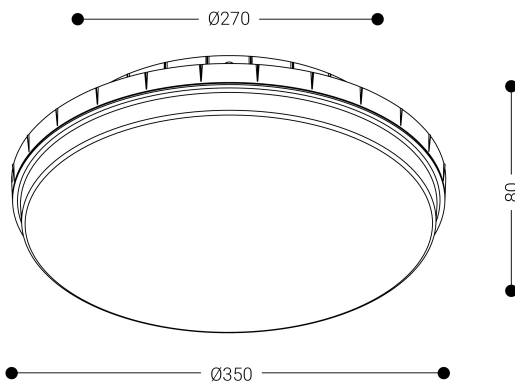

URO

Ficha técnica

Alumbrado de Emergencia

Ref. UL-700

Dimensiones (mm):

UNE 60598-2-22
230V 50/60HZ

Alumbrado de Emergencia: URO. Referencia: UL-700, fabricado por Normalux. Lúmenes 710 lm. Autonomía (h) 1h. Modo de funcionamiento: Permanente - No Permanente. Tipo de instalación: Superficie. Fuente de Luz: Led. Batería de: 2 x Ni-Cd 3.6V/1500mAh. IP: 65. IK: 10. Versión: Estándar. Acabado: Blanco. Carcasa de: Policarbonato. Voltaje: 230V 50/60Hz. Dimensiones (mm): 350 x 350 x 80 mm. Manufacturado según la normativa UNE 60598-2-22.

Lúmenes	710 lm
Lúmenes en modo permanente	1750 lm
Temperatura de color (K)	4000
Fuente de Luz	Led
Autonomía (h)	1h
Batería	2 x Ni-Cd 3.6V/1500mAh
Tiempo de carga	max. 24 h
Potencia (W)	15,5W
Modo de funcionamiento	Permanente - No Permanente
Clase	II
IP	65
IK	10
Temperatura de funcionamiento (°C)	5 a 35

Datos fotométricos: