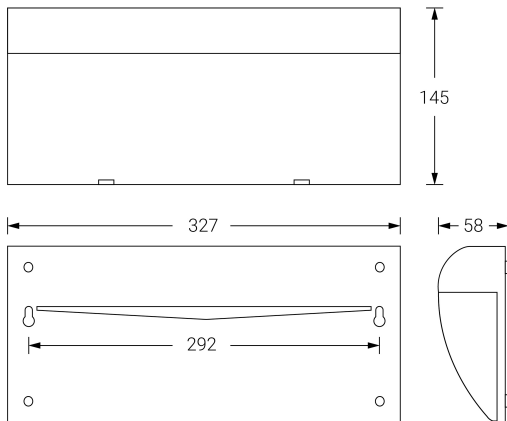

**UNE 60598-1**  
**24VDC**

Alumbrado de Emergencia: VOLUTTA. Referencia: V-S3L24, fabricado por Normalux. Lúmenes 250 lm. Modo de funcionamiento: Permanente - No Permanente. Tipo de instalación: Adosada a pared. Fuente de Luz: Led. IP: 22. IK: 04. Versión: CBS (24V CC). Acabado: Blanco. Carcasa de: PC+ABS Autoextinguible. Voltaje: 24Vdc. Dimensiones (mm): 327 x 145 x 58 mm. Manufacturado según la normativa UNE 60598-1.

Dimensiones (mm):

Lúmenes	250 lm
Temperatura de color (K)	5700
Fuente de Luz	Led
Batería	-
Tiempo de carga	max. 24 h
Potencia (W)	6W
Modo de funcionamiento	Permanente - No Permanente
Clase	III
IP	22
IK	04
Temperatura de funcionamiento (°C)	-25 a 55

Datos fotométricos: